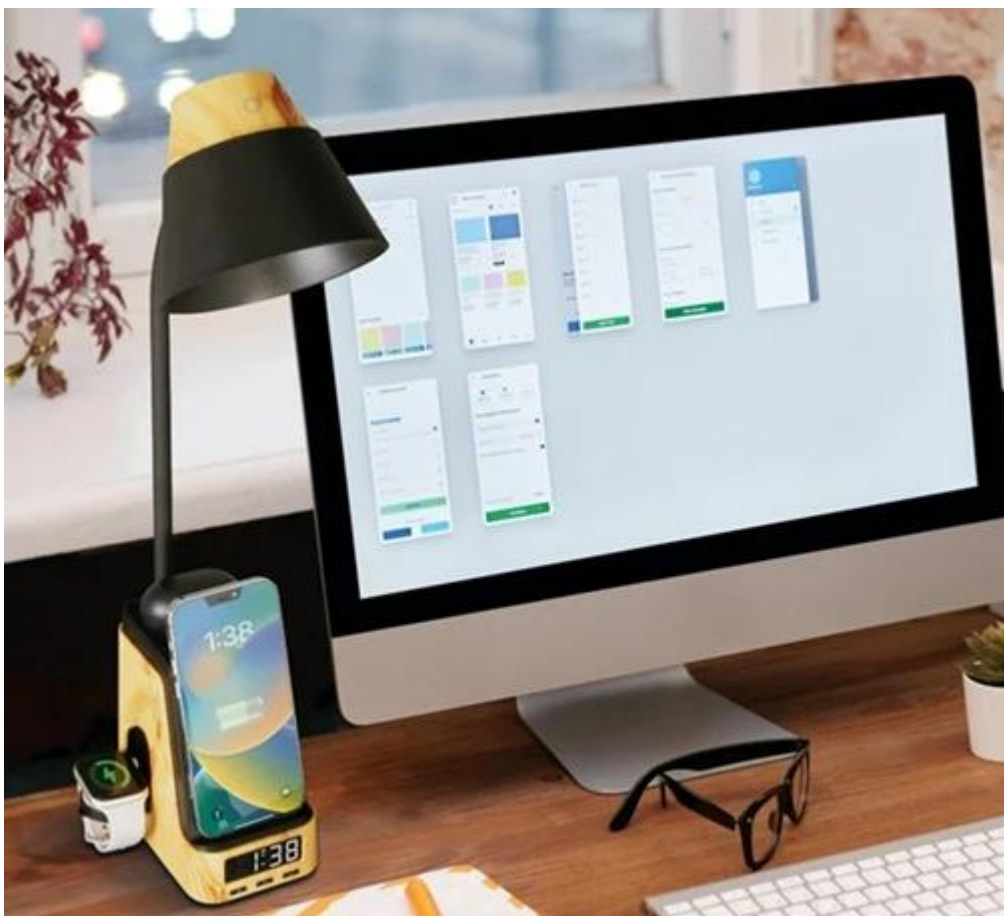

Stav:

Nové zboží

Popis

LED stolní lampička IMMAX IDEAL - světlo pro práci, relax i nabíjení elektroniky

Praktická stolní LED lampička IMMAX IDEAL, která se přizpůsobí vašim požadavkům. Produkuje světlo příjemné **barevné teploty od teplé 2700 K přes neutrální 4000 K až po studenou 5000 K**. Díky tomu je vhodná pro široké spektrum činností během dne i noci, uplatní se při práci, čtení, kreslení nebo večerní relaxaci. Zkrátka světlo tak akorát. **Intuitivní ovládání** vám umožní snadné nastavení stmívání. **LCD displej** nabízí rovněž hodiny s funkcí **budíku**.

Mezi další funkce patří **integrovaná bezdrátová stanice Qi 3 v 1**, která umožní nabíjení smartphonu, sluchátek nebo chytrých hodinek výkonem 5 W. Díky elegantnímu designu **LED lampička IMMAX IDEAL** optimálně zapadne do každého interiéru, ať už se jedná o studentský pokoj, noční stůl v ložnici, nebo kancelář.