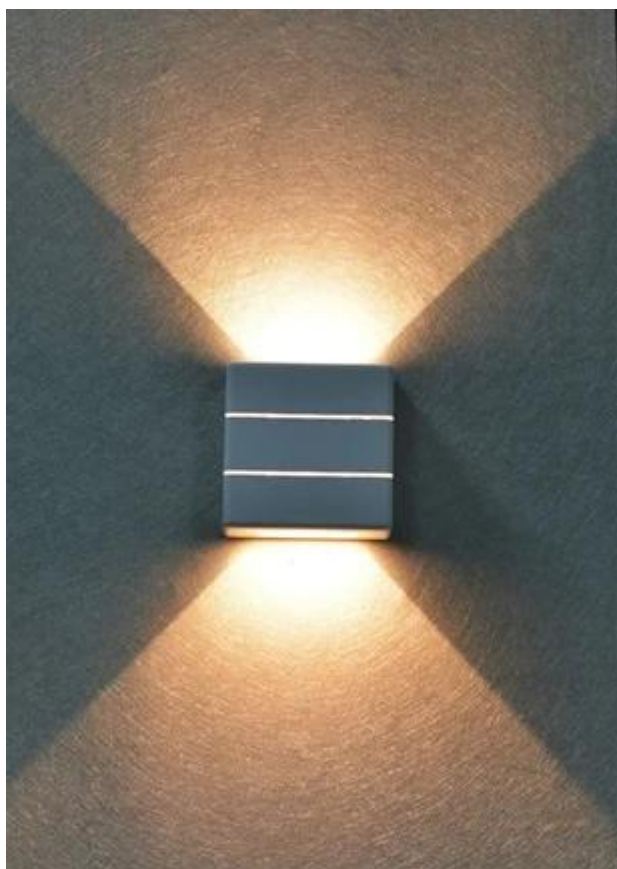

Popis

IMMAX LUXLINE - LED osvětlení s lehkostí a stylem

Moderní LED osvětlení IMMAX LUXLINE do venkovního prostoru, které **svítí ve 3 směrech** - nahoru, dolů a dopředu - a neprodukuje nežádoucí stíny. Produkuje **teplé bílé světlo** (3000 K), které neoslňuje a současně optimálně osvětluje prostředí schodiště, pergol, teras, vchodových dveří nebo balkonu. Vytvoří také příjemnou atmosféru, kterou ocení každá návštěva.