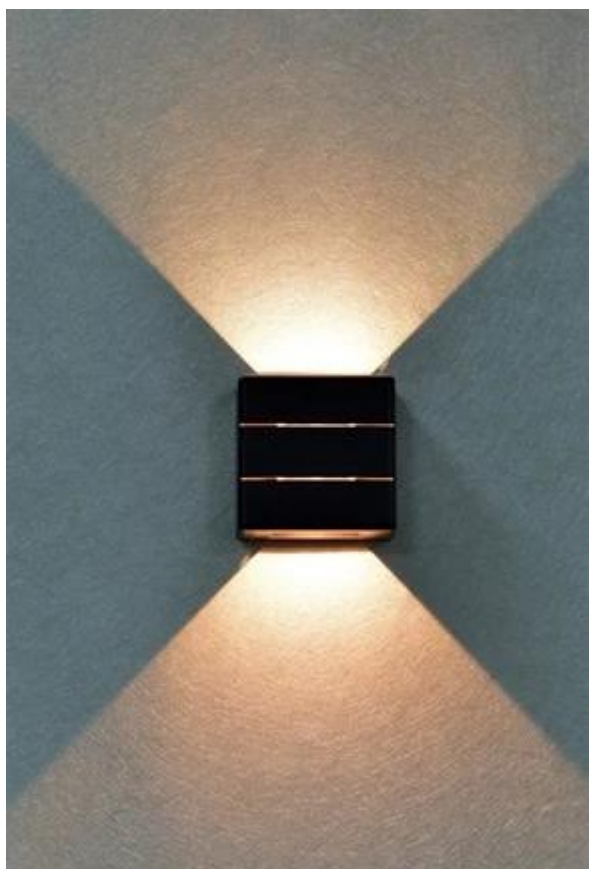

Zdeněk Píša (pisa.cz)

pisa@pisa.cz

389771021

07.05.26 13:59:33

IMMAX LUXLINE 6W ČERNÉ

Cena celkem:	474 Kč (bez DPH: 392 Kč)
Běžná cena:	522 Kč
Ušetříte:	47 Kč
Kód zboží:	OSVIMM1468
Part No.:	08520L
Záruka:	24 měsíců/6 měs. akku
Stav:	Nové zboží

Popis

IMMAX LUXLINE - LED osvětlení s lehkostí a stylem

Moderní LED osvětlení IMMAX LUXLINE do venkovního prostoru, které **svítí ve 3 směrech** - nahoru, dolů a dopředu - a neprodukuje nežádoucí stíny. Produkuje **teplé bílé světlo** (3000 K), které neoslňuje a současně optimálně osvětluje prostředí schodiště, pergol, teras, vchodových dveří nebo balkonu. Vytvoří také příjemnou atmosféru, kterou ocení každá návštěva.