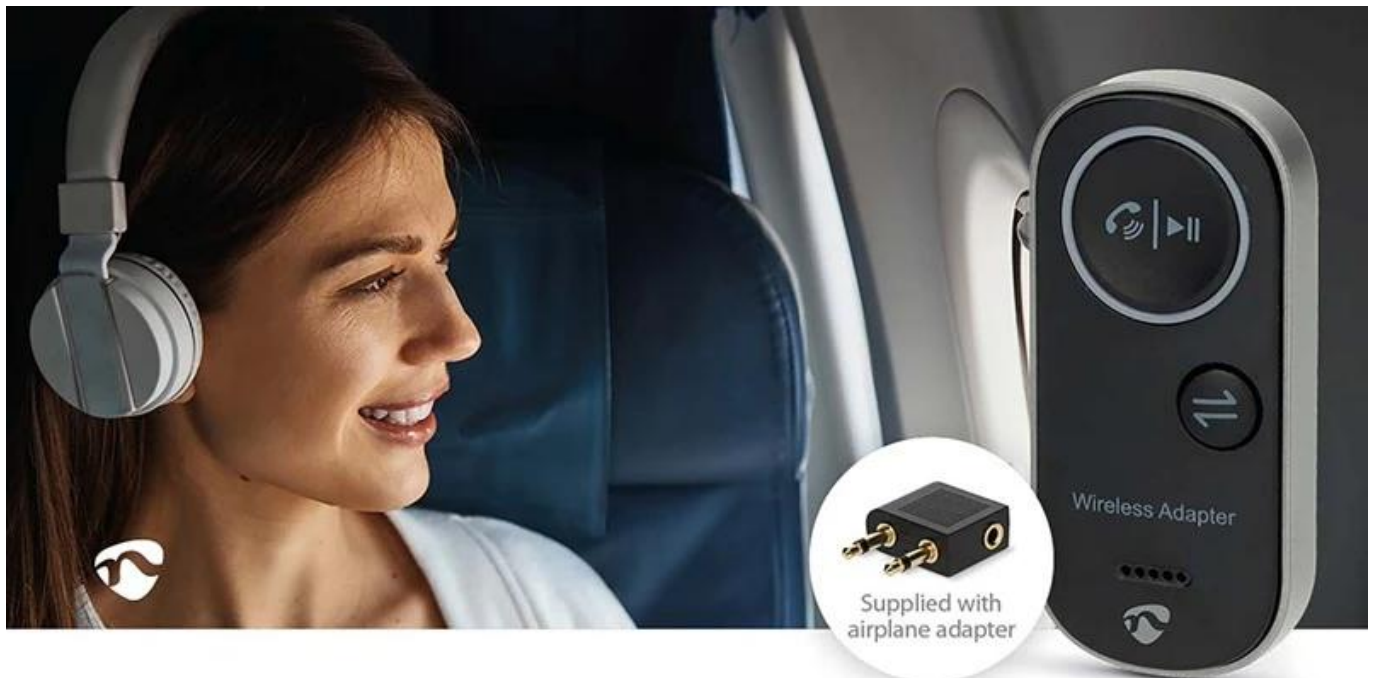

Bezdrátový audio adaptér Nedis BTTC2500BK, se kterým vytvoříte audio centrum se silným zvukem. Díky **TX režimu (vysílání)** adaptér udělá z vaší TV, počítače nebo herní konzole bezdrátový zdroj zvuku a umožní **streamování do Bluetooth sluchátek** bez zpoždění. Díky **RX režimu (příjem)** se **promění drátové reproduktory, autorádia** nebo domácí stereo systém na přijímač Bluetooth. **Podpora duálního párování** umožní konektivitu dvou zařízení v současně, ať už v režimu vysílání, nebo příjmu. Přepínání mezi nimi je otázkou okamžiku, bez opakovaného párování.

Na cestách oceníte režim **Handsfree**, který vám umožní komfortní a bezpečné telefonování během jízdy v autě. **Bezdrátový audio adaptér Nedis BTTC2500BK** zvládne **až 10 hodin provozu** na jedno nabití. Nízká latence podporuje audio bez zpoždění, díky čemuž je vhodný také pro sledování filmů nebo videí. **Konektory USB-C (vstup) a 3,5mm jack výstup** zajistí kompatibilitu s moderními i staršími zařízeními. I přes **kompaktní design** toho zvládne víc než leckteré domácí stereo, a přesto se vejde do kapsy.

Connect via 3.5mm to any music device

Extremely long battery life

Transmitting and Receiving

Nedis BTTC2500BK

Kompaktní bezdrátový audio adaptér 2v1 s duálním párováním pro maximální flexibilitu.

Všestranné zařízení umožňuje bezdrátově streamovat zvuk v režimu **vysílání (TX)** i **příjmu (RX)**, takže je ideálním společníkem pro použití doma, na cestách i v autě. Díky možnosti **duálního párování** můžete připojit dvě zařízení současně v obou režimech a bez námahy přepínat mezi oblíbenými zařízeními bez nutnosti neustálého přepojování.