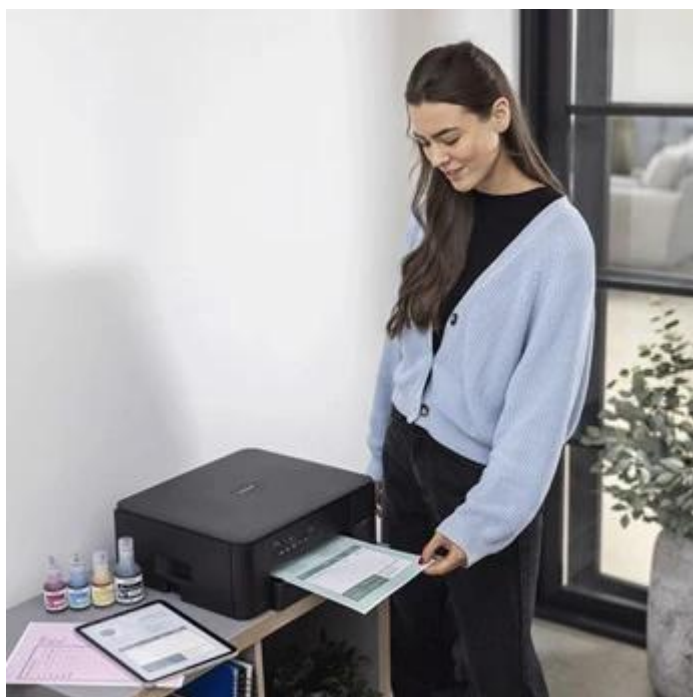

### Brother DCP-T430W - tiskárna, která vám zbytečně nepije inkoust

**Multifunkční tiskárna Brother DCP-T430W** pro každodenní provoz ve firemní kanceláři, domácnosti nebo studentském pokoji. Vyznačuje se **kompaktními rozměry** a provedením **3v1**, díky čemuž v sobě integruje **tiskárnu, kopírku a skener**. Je tak navržen pro efektivní chod a všestranné využití.

**Multifunkce Brother DCP-T430W** dosahuje **rychlosti tisku až 16 stran za minutu**, podporuje bezdrátové připojení pomocí **Wi-Fi** a umožní vám tisk nervů jak z počítače, tak smartphonů a tabletů. **Rozlišení tisku až 2400 × 600 dpi** zajistí ostré dobře čitelné texty, uplatní se také pro běžný tisk obrázků nebo fotografií.

## **Brother DCP-T430W - multifunkční inkoustová tiskárna 3v1 s bezdrátovým připojením**

**Kompaktní inkoustová multifunkce 3v1 s vysokou výtěžností a bezdrátovým připojením pro domácí i malé kanceláře.**

Brother DCP-T430W je multifunkční zařízení kombinující **tisk, skenování a kopírování** v jednom kompaktním těle. Díky unikátnímu systému inkoustových nádržek poskytuje extrémně nízké náklady na tisk barevných dokumentů. Zařízení je vybaveno **5GHz Wi-Fi připojením** a podporuje tisk z mobilních zařízení prostřednictvím aplikace Brother Mobile Connect.