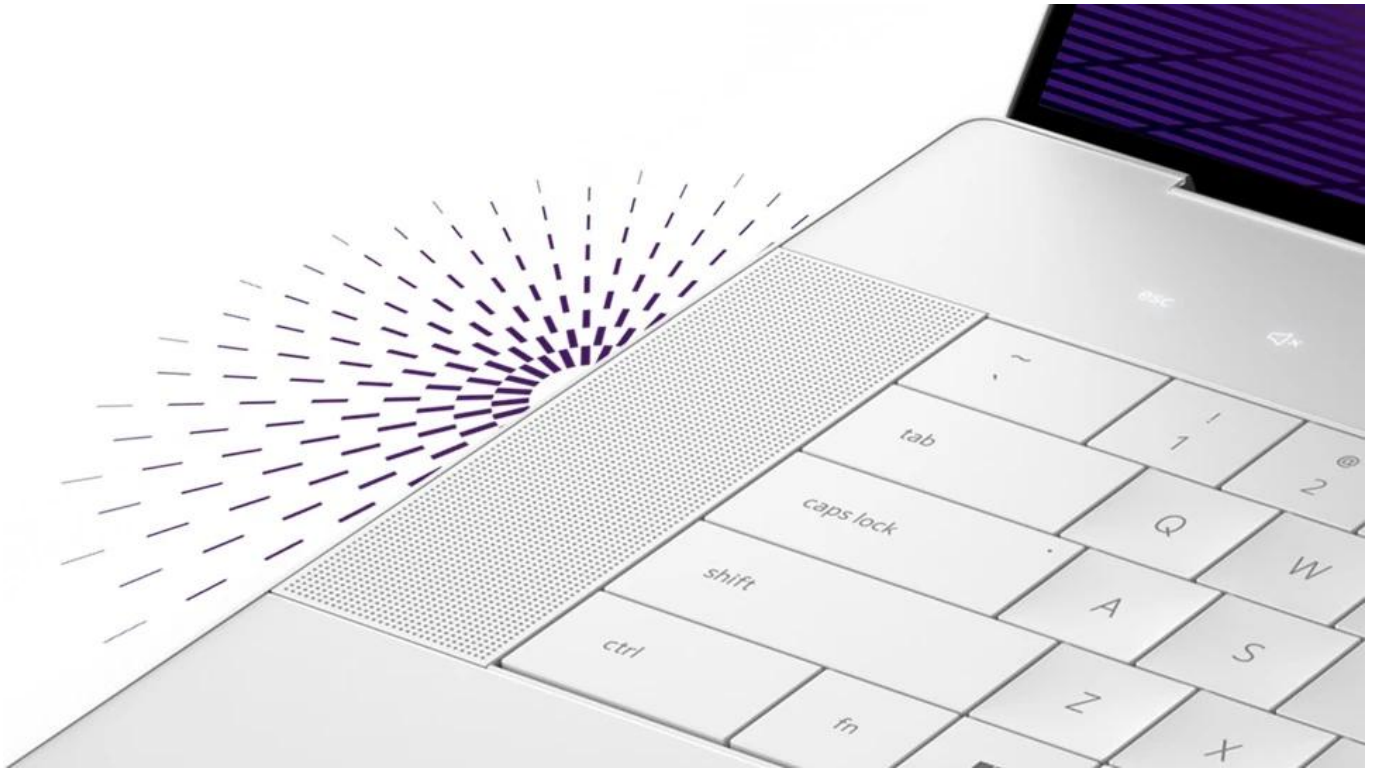

**IPS displej s Full HD+ rozlišením** rozmazlí oči i náročných uživatelů. Kromě ostrého obrazu displej vykresluje obsah hladce a plynule díky **až 120Hz obnovovací frekvenci**. Zvukový systém v podobě **reproduktorů s Dolby Atmos a Waves MaxxAudio** pro 360° prostorové ozvučení. Je ideální pro poslech hudby, sledování filmů, videí a hraní.