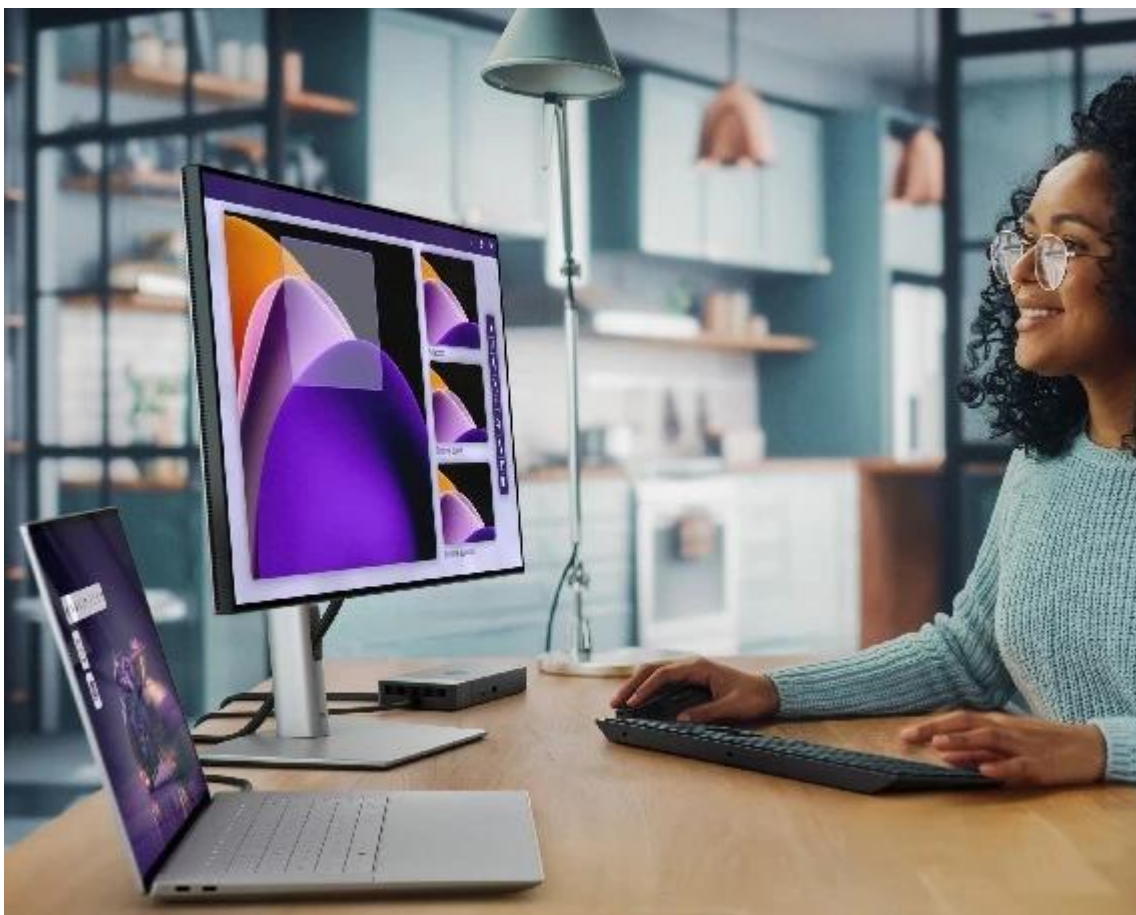

Popis

Dell 16 Premium DA16250 - nevyhýbá se ani té nejtěžší práci

Notebook Dell 16 Premium DA16250 vás oslní elegantním vzhledem, výkonem a pořádnou dávkou **umělé inteligence**. Bude vám krýt záda při každém pracovním projektu a nespokojí se s nějakými polovičatými výsledky. Tento **16,3palcový model** zvládne vše - od tabulek přes datové analýzy až po kreativní činnosti. **Notebook Dell 16 Premium DA16250** pohání **procesor Intel Core Ultra 9**, který si perfektně rozumí s AI a vytvoří řešení přesně na míru vašim požadavkům.

Dotykový OLED displej se 4K rozlišením rozmazlí oči i těch nejnáročnějších uživatelů. Kromě mimořádně ostrého obrazu ve 4K kvalitě displej vykresluje obsah hladce a plynule díky **až 120Hz obnovovací frekvenci**. Zvukový systém v podobě **4 reproduktorů s Dolby Atmos a Waves MaxxAudio** pro 360° prostorové ozvučení. Je ideální pro poslech hudby, sledování filmů, videí a hraní.