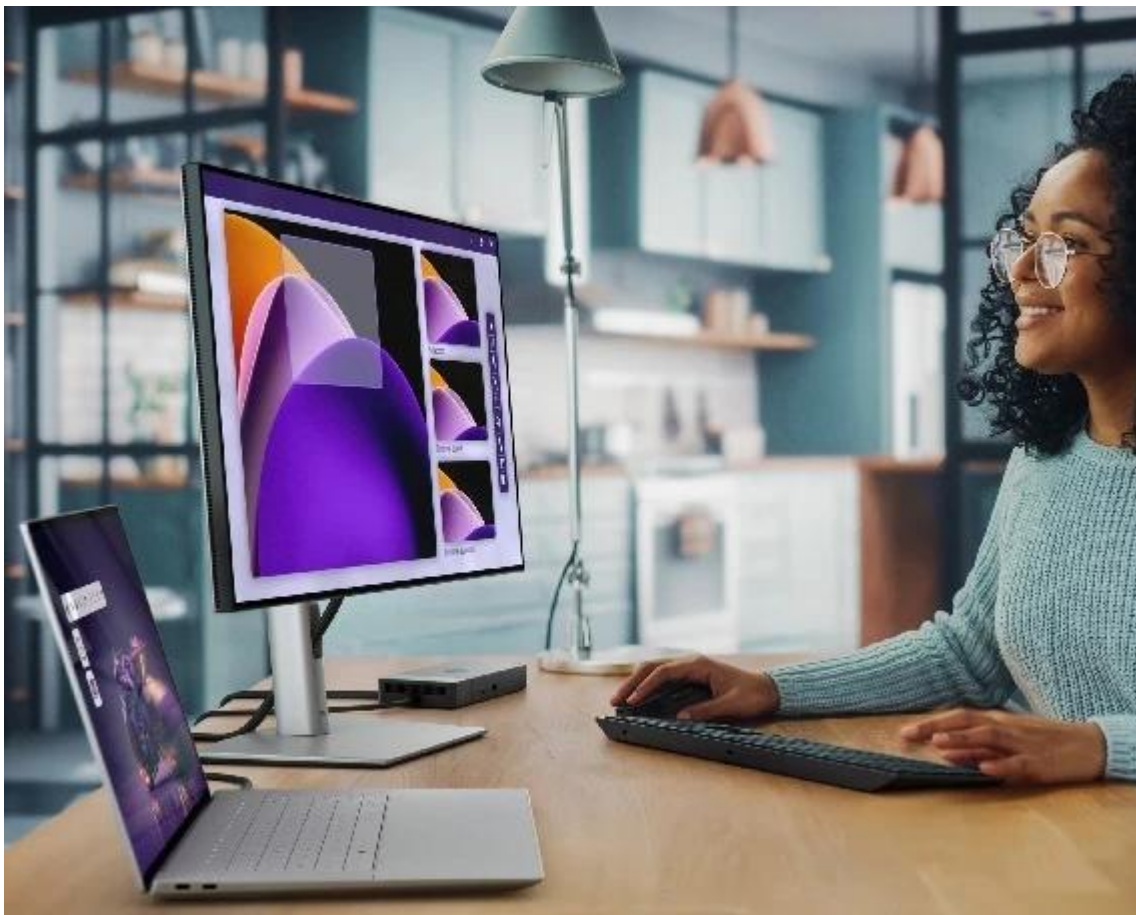

Popis

Dell 16 Premium DA16250 - nevyhýbá se ani té nejtěžší práci

Notebook Dell 16 Premium DA16250 vás oslní elegantním vzhledem, výkonem a pořádnou dávkou **umělé inteligence**. Bude vám krýt záda při každém pracovním projektu a nespokojí se s nějakými polovičatými výsledky. Tento **16,3palcový model** zvládne vše - od tabulek přes datové analýzy až po kreativní činnosti. **Notebook Dell 16 Premium DA16250** pohání **procesor Intel Core Ultra 7**, který si perfektně rozumí s AI a vytvoří řešení přesně na míru vašim požadavkům.

Dotykový OLED displej se 4K rozlišením rozmazlí oči i těch nejnáročnějších uživatelů. Kromě mimořádně ostrého obrazu ve 4K kvalitě displej vykresluje obsah hladce a plynule díky **až 120Hz obnovovací frekvenci**. Zvukový systém v podobě **4 reproduktorů s Dolby Atmos a Waves MaxxAudio** pro 360° prostorové ozvučení. Je ideální pro poslech hudby, sledování filmů, videí a hraní.