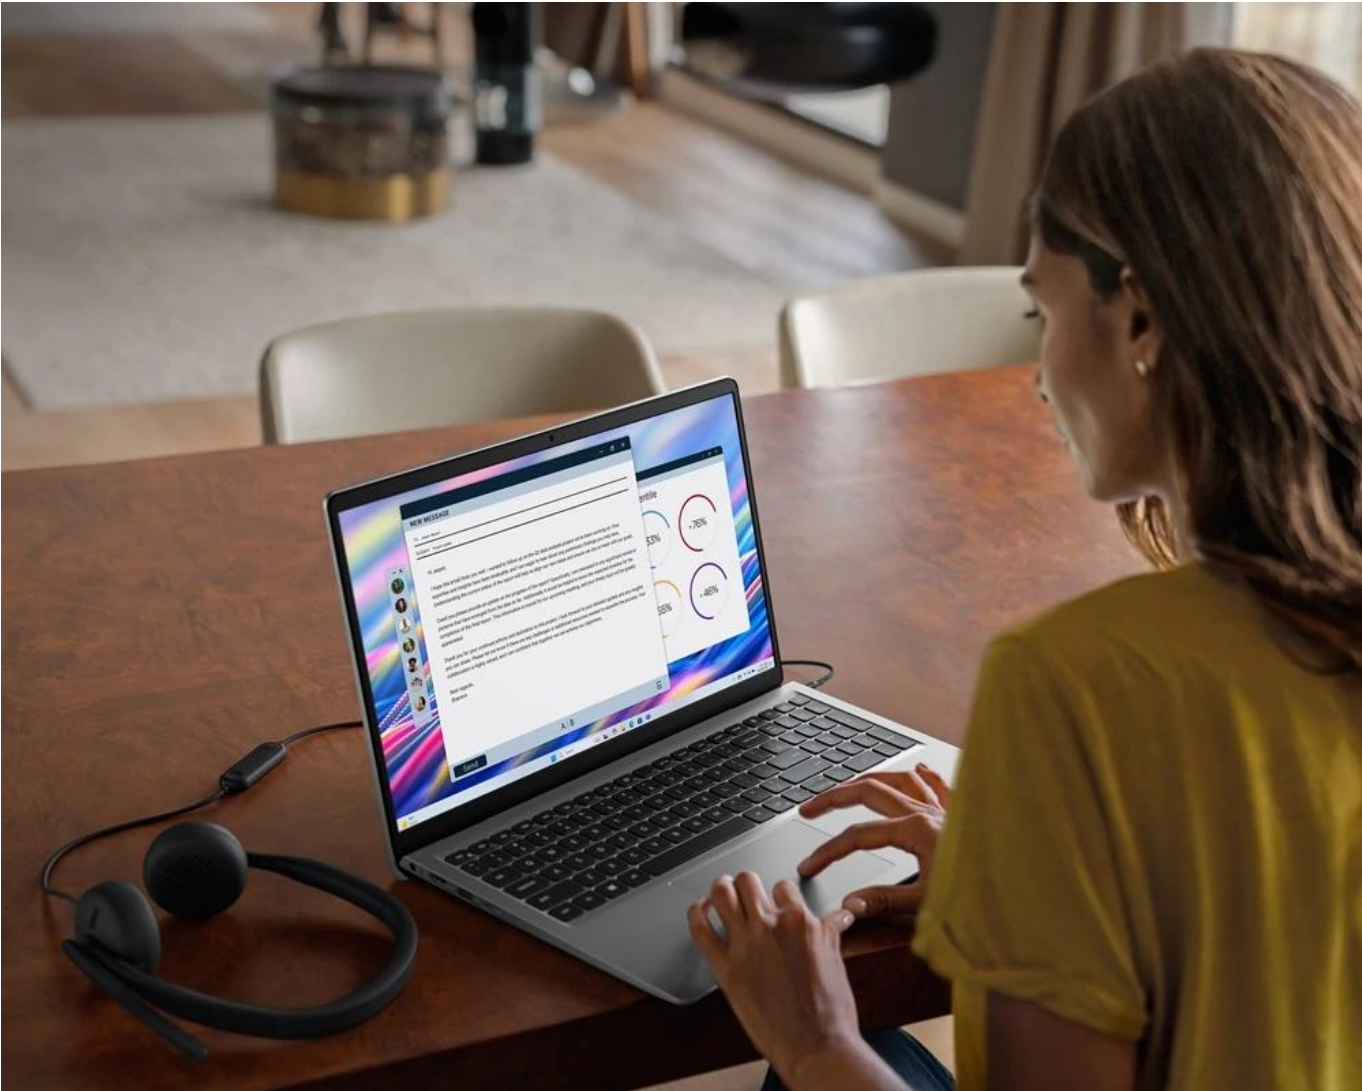

Popis

Notebook Dell 15 DC15250 - nezastavitelný firemní pracant

S **notebookem Dell 15 DC15250** se na seznam pracovních úkolů kouká v klidu. Tento model je navržen pro každodenní práci s aplikacemi, internetem, dokumenty a dalšími softwarovými nástroji. Je vhodný do firemní kanceláře, na home office i časté přenášení mezi různými pracovními stanovišti. Výkon v podobě **procesoru Intel Core i5 třinácté generace** se uplatní při zpracování tabulek, náročných výpočetních procesech, studiu a samozřejmě přehrávání multimédií. Operační paměť s kapacitou **16GB RAM** zajistí svižnou odezvu i při spuštění několika aplikací najednou a ostatních **pokročilých multitaskingových požadavcích**.

Vylepšete své vizuální zážitky, ať už sledujete filmy a videa, máte před sebou otevřená okna aplikací, nebo studijní dokumenty a virtuální učebnice. **15,6palcový displej** produkuje jasný a ostrý obraz v **rolišení Full HD**. Široké pozorovací úhly díky **IPS** panelu podpoří komfortní sledování i při pohledu ze stran. Při slabém osvětlení jistě oceníte technologii **ComfortView**, která snižuje množství modrého světla vyzařovaného z displeje, a tak chrání vaše oči během sledování.

Notebook disponuje kvalitním **15,6" Full HD IPS displejem s obnovovací frekvencí 120 Hz** a antireflexní úpravou, který nabízí plynulý obraz a pohodlné sledování i při dlouhodobé práci. Díky technologii **ComfortView** redukuje škodlivé modré světlo a šetří tak vaše oči při celodenním používání.

Windows 11 Pro s pokročilými funkcemi

Předinstalovaný operační systém Windows 11 Pro nabízí moderní design a nástroje pro multitasking, které usnadňují každodenní práci. Součástí je také umělá inteligence Copilot, která pomáhá s řešením úkolů, projektů a seznamů povinností.