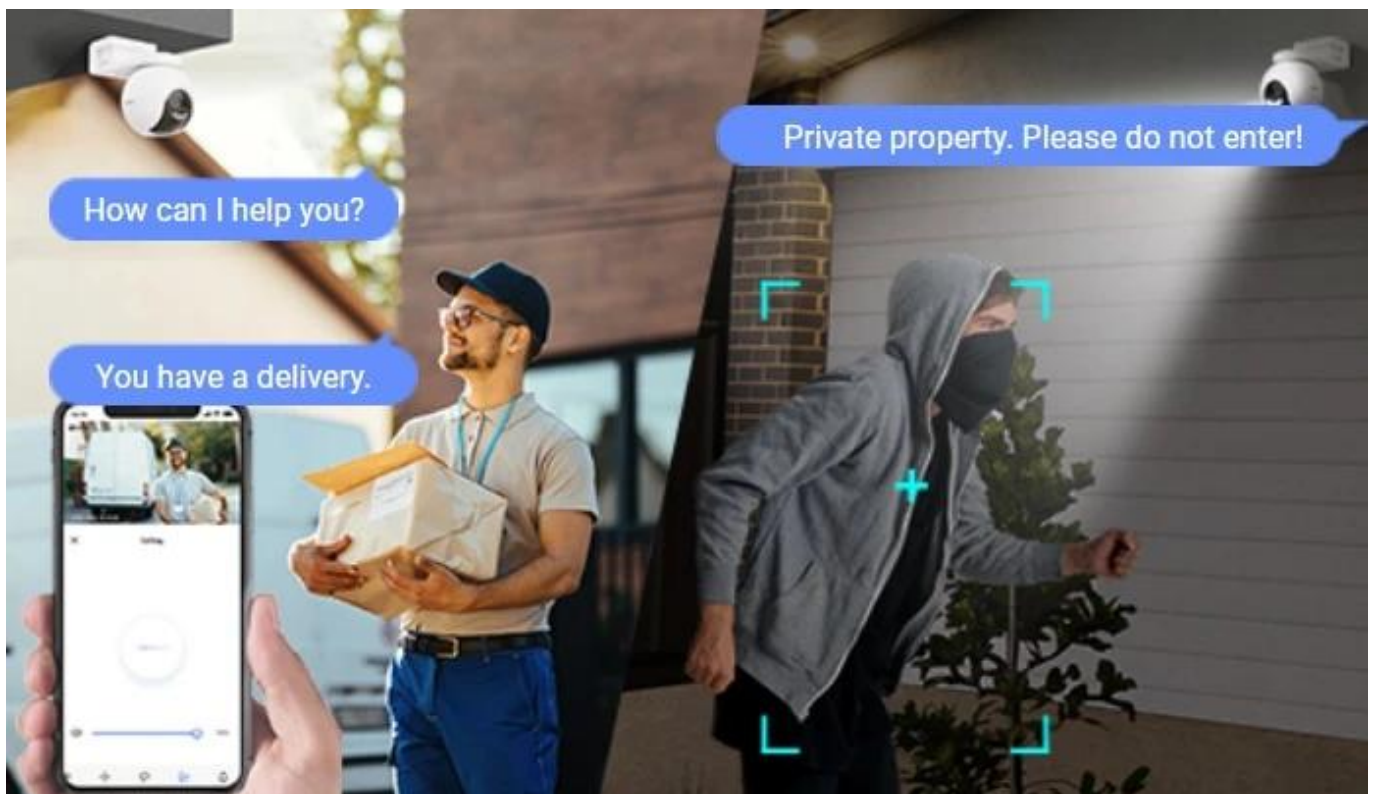

Popis

Kamera EZVIZ HB8 Pro - chrání domov ve dne i v noci

Bezpečnostní IP kamera EZVIZ HB8 Pro pro snímání venkovního okolí nebo prostoru ve vašem chytrém domě. Podporuje obraz ve vysoké kvalitě a širokou škálu funkcí, díky kterým získáte maximální míru zabezpečení a pohodlné ovládání.

Bezpečnostní IP kamera EZVIZ HB8 Pro pro snímání venkovního okolí nebo prostoru ve vašem chytrém domě. Podporuje obraz ve vysoké kvalitě a širokou škálu funkcí, díky kterým získáte maximální míru zabezpečení a pohodlné ovládání.

Solární panel přináší pohodlný a ekologický způsob dobíjení vybraných bezdrátových kamer EZVIZ. Dostatečnou flexibilitu při volbě umístění zajistí 3 metry dlouhý kabel zakončený konektorem **USB-C**.

Součástí balení je **solární panel**, USB-C kabel, montážní šablona, držák k uchycení a sada šroubů.