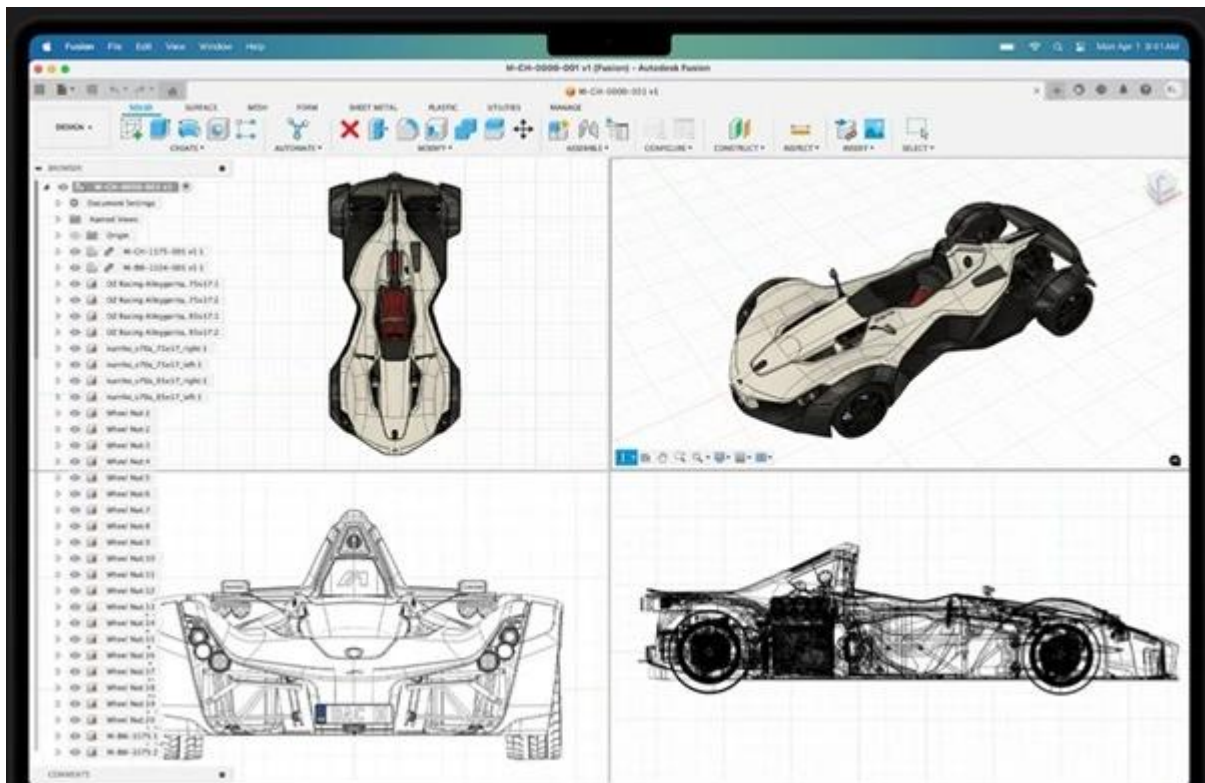

Popis**Apple MacBook Pro 16 - vezme z gruntu každý projekt na velkém displeji**

Apple MacBook Pro 16 reflektuje všechny požadavky profesionálů. Nová generace špičkového přenosného zařízení drží krok s moderní dobou. Základem výkonu je 14jádrový procesor Apple M4 Pro, který představuje další skok na poli notebooků Apple. Je vyroben moderní technologií a ve spojení s vyspělou architekturou GPU produkuje vyšší výkon při plnění náročných úkolů a velkých projektů. O vizuální výkon se stará grafická karta Apple GPU s 20 jádry. Dynamická mezipaměť svižně reaguje na aktuální výpočetní procesy a optimalizuje výkon GPU při všestranném použití. Uplatní se při činnosti s profi aplikacemi a dalším softwarem, samozřejmostí je také editace nebo hraní her.

Koukejte na obsah optikou Retiny

Liquid Retina XDR displej disponuje úhlopříčkou 16,2" a nabízí velkou plochu pro sledování obsahu. Extrémní dynamický rozsah (XDR) zafixuje váš zrak mimořádnou reprodukcí detailů, světlých tónů i tmavých oblastí. Produkuje přesné barvy a díky podpoře ProMotion je vhodný pro profesionální zaměření.

Periferie všech typů, připojte se

Apple MacBook Pro 16 obsahuje bohatou nabídku portů pro připojení rozličného příslušenství a flexibilní pracovní činnost. Umožní vám připojit vysokorychlostní periferie, monitory, paměťové karty apod. Univerzálnost podporuje také dostupná vybavení v čele s 12Mpx Center Stage webkamerou. On-line komunikace doplňuje také trojice mikrofonů a k ozvučení poslouží rovnou 6 reproduktorů. Samozřejmě je přítomen již tradiční Touch ID pro zabezpečení otiskem prstu nebo Force Touch trackpad.