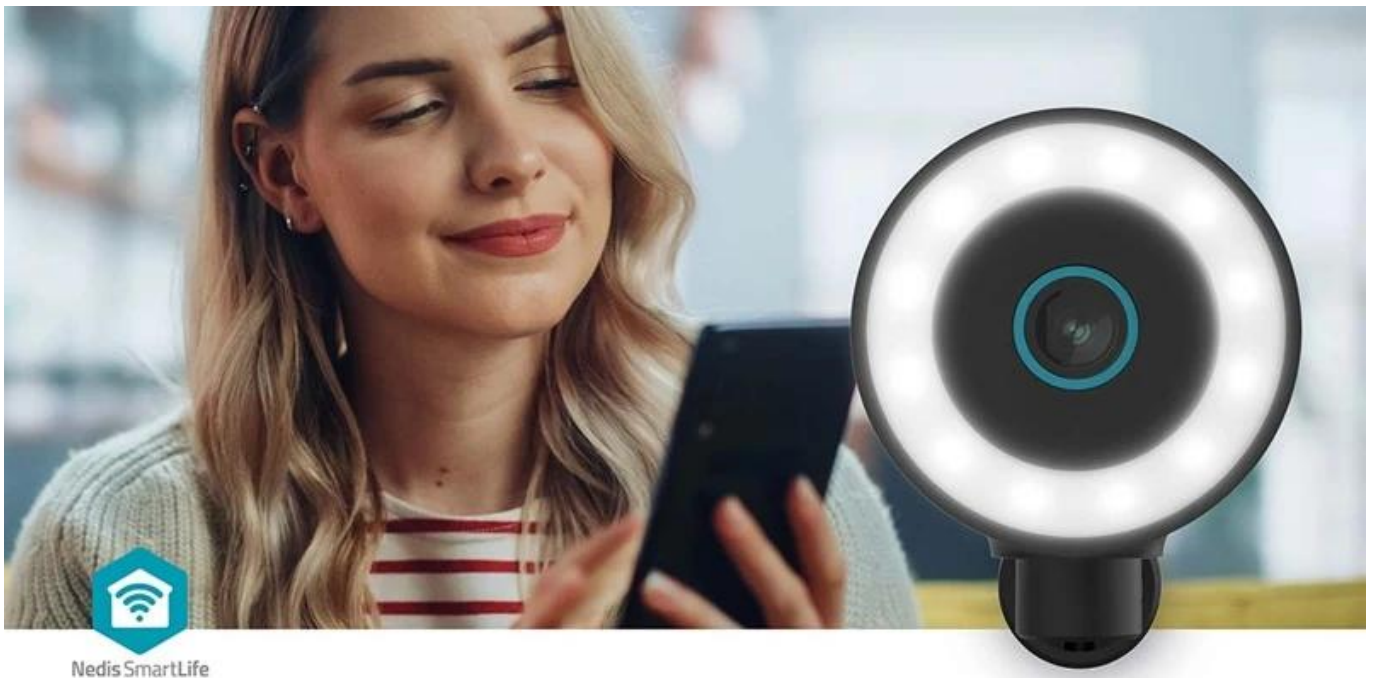

### Nedis WIFICO41CBK - zachytí každý detail

**Bezpečnostní kamera Nedis WIFICO41CBK** pro dohled nad vnějším prostorem. Podporuje obraz ve vysokém rozlišení 4K, inteligentní detekci pohybu nebo barevné noční vidění. Díky tomu zajišťuje komplexní zabezpečení, na které se můžete spolehnout. **Kamera Nedis WIFICO41CBK** potěší bezdrátovou konektivitou **standardu Wi-Fi 6**, který je rychlejší, stabilnější a nepřipouští žádné výpadky. Konstrukce umožňuje motorizované otáčení, čímž předchází vzniku slepých míst a podpoří maximální dozor.

Navíc s kamerou můžete otáčet na dálku ze svého smartphonu skrz mobilní aplikaci. Svůj majetek budete mít pod kontrolou ve dne i v noci díky **barevnému i klasickému IR nočnímu vidění s dosahem 10 m**. Ve výbavě nechybí ani vestavěný **mikrofon a reproduktor pro obousměrnou komunikaci**. Samozřejmostí je **odolná konstrukce** se stupněm krytí **IP65**, která zajistí bezpečné fungování ve venkovním prostoru i za špatného počasí.

## Nedis WIFICO41CBK

**Venkovní bezpečnostní kamera s 4K rozlišením, motorickým otáčením a pokročilými funkcemi pro chytrou domácnost.**

Tato venkovní kamera Nedis SmartLife nabízí špičkové **4K rozlišení (8 Mpx)** pro zachycení každého detailu ve sledovaném prostoru. Díky podpoře **Wi-Fi 6** zajišťuje stabilní připojení i na větší vzdálenosti bez nutnosti dodatečných hubů. Kamera je vybavena motorickým otáčením s rozsahem **180°** a automatickým sledováním pohybujících se objektů.

- Odolné provedení s krytím IP65 pro venkovní použití za každého počasí
- Integrovaná siréna a LED osvětlení pro aktivní odstrašení narušitelů