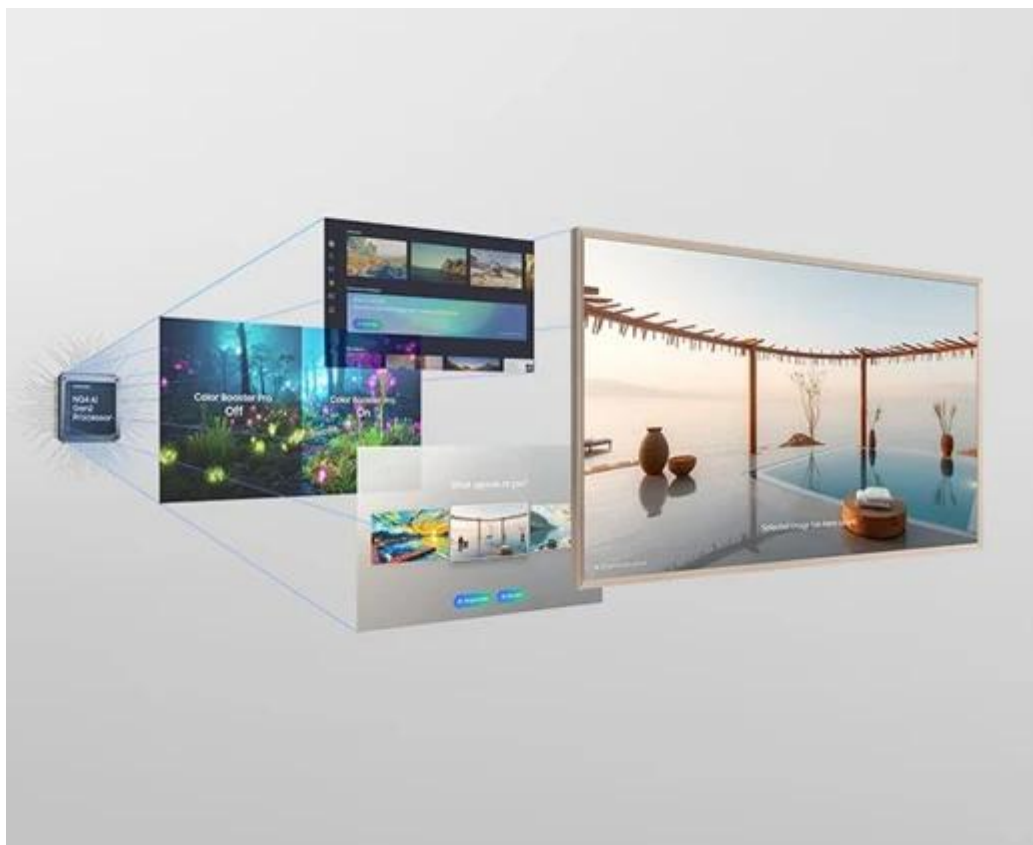

Samsung The Frame QE43LS03F promění váš obývací pokoj v televizní galerii. **Obrazovka s úhlopříčkou 43 palců** je vyvedena v **provedení obrazového rámu**, díky čemuž dokonale splyne s interiérem. **Unikátní režim Art Mode** promění obrazovku v digitální galerii s přehlídkou uměleckých děl z celého světa nebo vašich fotografií.

Tento model tak spojuje umělecký design s moderními technologiemi a je ideální pro všechny, kteří hledají estetický přesah a výkon. **Samsung The Frame QE43LS03F** je vybaven výkonným **QLED panelem**, který produkuje obraz v ostrém **rozlišení 4K**. Dokáže zachytit každý detail a podpoří špičkovou kvalitu filmů, seriálů, her a dalšího vizuálního obsahu.

Operační systém Tizen přináší funkce **Smart TV**, a to včetně přístupu ke streamovacím službám. S televizorem **Samsung The Frame QE43LS03F** tak multimediální zábava nikdy nekončí.