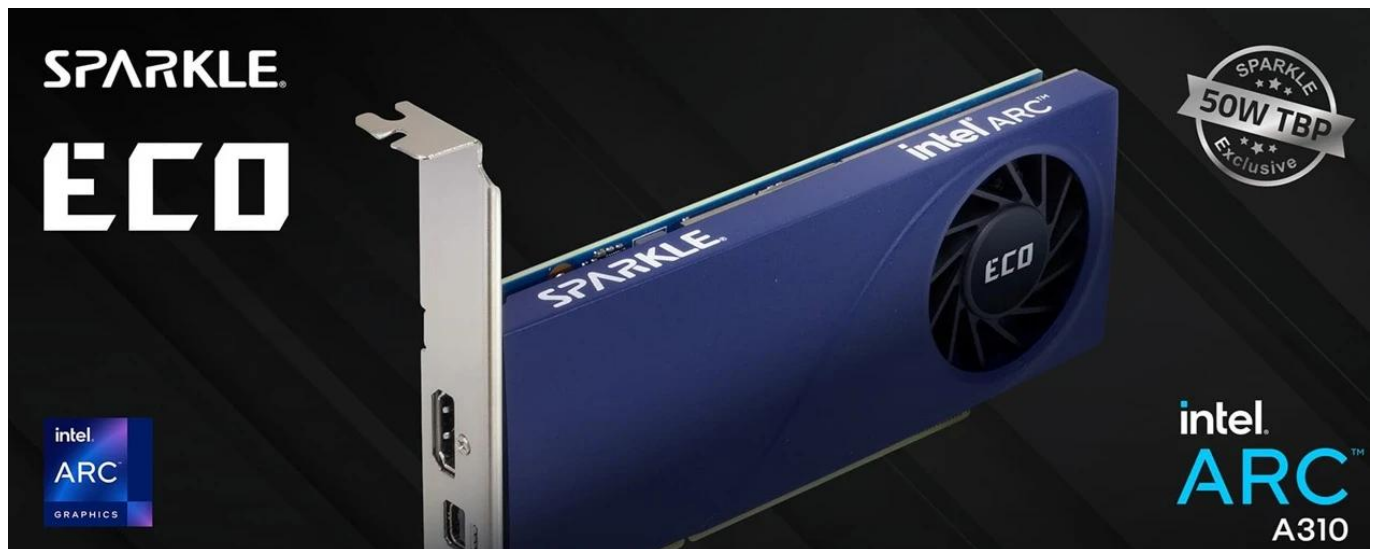

SPARKLE INTEL ARC A310 ECO 4GB (SA310C-4G)

Cena celkem:	4 012 Kč (bez DPH: 3 316 Kč)
Běžná cena:	4 414 Kč
Ušetříte:	401 Kč
Kód zboží:	VGASPA0002
Part No.:	SA310C-4G
Záruka:	36 měs.
Stav:	Nové zboží

Popis

Sparkle Intel Arc A310 ECO - tichá, úsporná, a přesto moderní grafika

Kompaktní grafická karta Sparkle Intel Arc A310 ECO, která vás i přes svoje rozměry dokáže velmi příjemně překvapit výkonem. Je navržena do úsporných PC sestav, ale přesto si poradí s moderními výzvami. Disponuje **4 GB paměti typu GDDR6**, které jsou ideální pro kancelářské práce, multimediální zábavu, a to včetně nenáročného hraní her.

Nízký profil není jen praktický, ale díky **ECO edici** také vede k **nižší spotřebě energie pouhých 50 W**. V praxi se tak jedná o ideální volbu do malých PC skříní, u kterých hraje prim tichý provoz. **Jednoslotový design** disponuje **ventilátorem a chladičem**, takže i přes úsporu místa zvládne potřebný výkon a aktivity v podobě streamování, úpravy videa a chod dalšího grafického softwaru.

SPARKLE Intel Arc A310 ECO (SA310C-4G)

Úsporná grafická karta s nízkoprofilovým designem a sníženou spotřebou energie.

SPARKLE Intel Arc A310 ECO je exkluzivní varianta grafické karty s **redukovanou spotřebou ze 75 W na pouhých 50 W**, což přináší výrazně nižší tepelné vyzařování a vyšší energetickou účinnost. Díky nízké spotřebě využívá pouze **jednoslotový design s jedním ventilátorem** v nízkoprofilovém provedení, což ji předurčuje pro kompaktní počítačové sestavy.