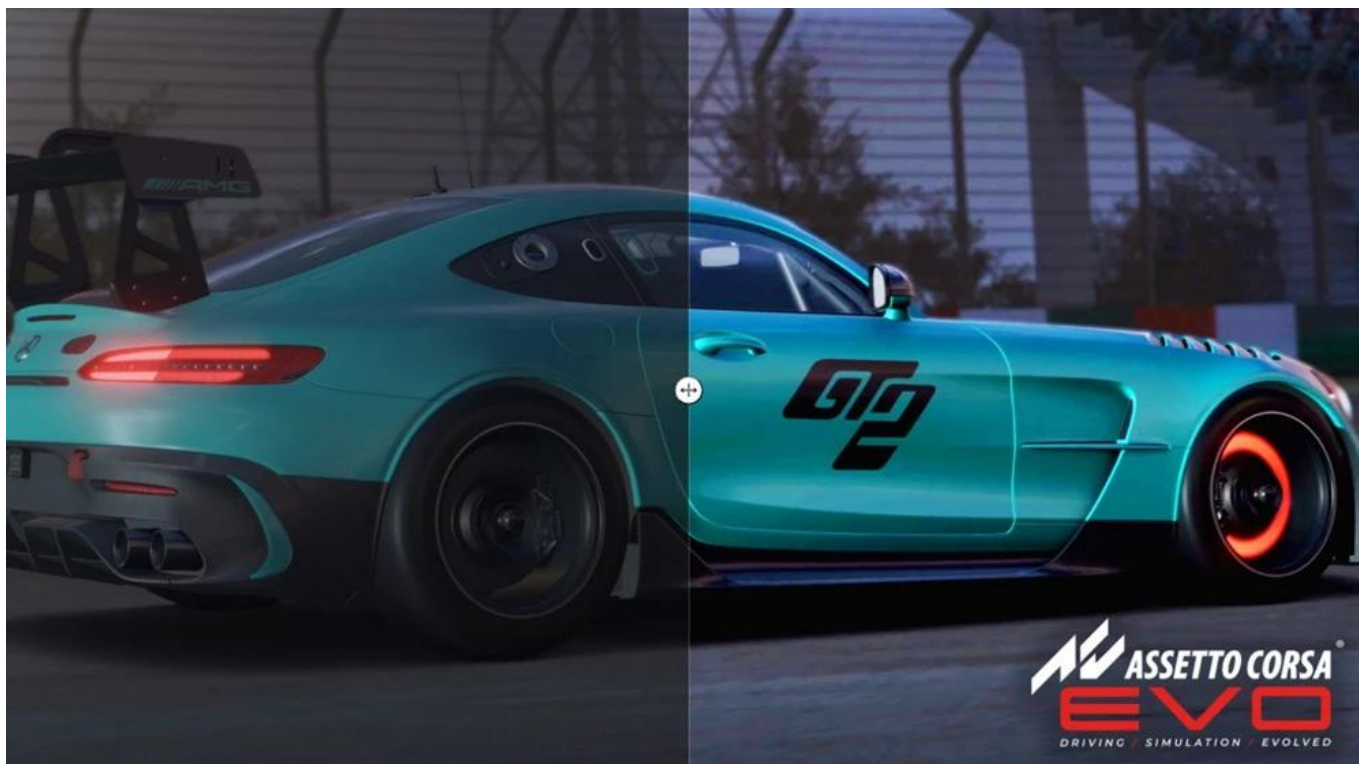

Ve spojení s **ultra nízkou dobou odezvy 0,03 ms** je to opravdový rychlík, se kterým nemá nepřítel šanci. Pokud dáváte přednost strategiím nebo simulátorům, displej s rychlým vykreslováním zajistí přirozené zobrazení bez rozmazání.