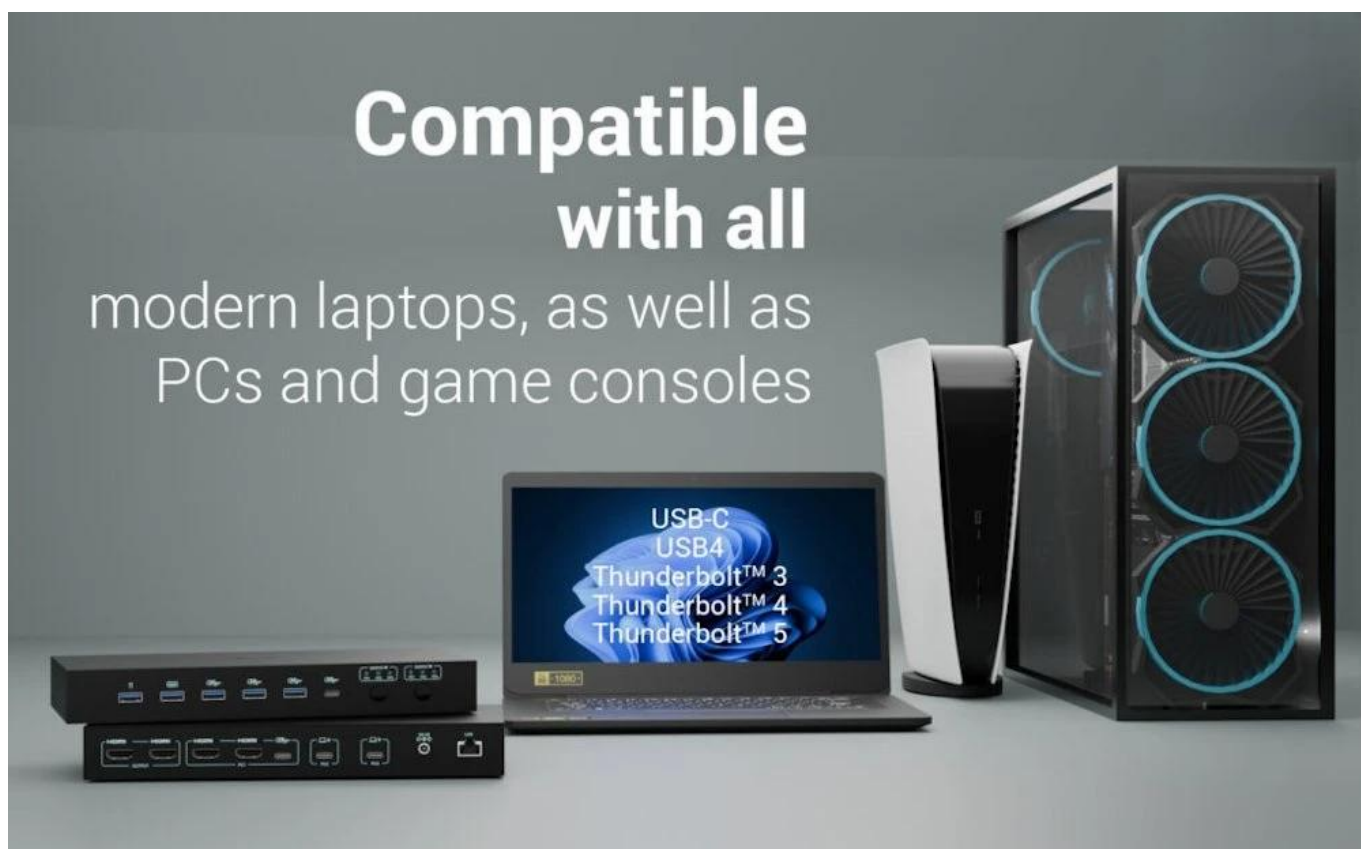

### Dokovací stanice i-tec USB-C - připojení periferií není žádné drama

**Dokovací stanice i-tec dokovací stanice USB-C s KVM přepínačem** naváže konektivitu s nepřebernou řadou periferních zařízení a vytvoří kolem vás špičkové výpočetní centrum. Podpoří profesionální multitasking a efektivní činnost s více zařízeními najednou. Tento dok pojme vše, co potřebujete pro náročnou práci i multimediální zábavu. Kromě toho je dokovací stanice i-tec USB-C praktickým KVM přepínačem, který vám umožní doslova kouzlit a sdílet periferie mezi jednotlivými zařízeními.

**Chytré USB porty s funkcí roaming** umožní sdílet myš a klávesnici, aniž byste se zapletli ve změti kabelů při přepojování. Stačí klik a je to. Pracovní notebook nebo herní konzole? Vše najednou. Přítomné vstupy vám umožní připojit rozmanitá zařízení, ať už se jedná o práci, nebo zábavu. Takže zatímco dokončujete firemní projekt, na jiném vstupu už se stahuje zábava na večer.

Dokovací stanice i-tec USB-C umožňuje **připojení až 3 hostitelských zařízení současně** (notebook, tablet nebo herní konzoli / PC). Samozřejmostí je podpora dvou externích monitorů s rozlišením až 4K, takže můžete využít dva různé zdroje obrazu, nebo rozšířit pracovní plochu. Nechybí ani **porty USB** nebo **gigabitový Ethernet** pro stabilní připojení k síti. Pro **sluchátka a mikrofon** jsou k dispozici samostatné audio porty.

- Připojte až 3 hostitelská zařízení současně (2× notebook/tablet + 1× herní konzole/PC)
- Podpora dvou externích monitorů s rozlišením až 4K při 60 Hz nebo 1440p při 144 Hz
- Technologie USB-C DisplayPort Alt Mode s Power Delivery až 92 W
- Integrovaný KVM přepínač pro sdílení periférií mezi zařízeními
- 5 USB portů včetně 2 chytrých USB portů s funkcí sdílení klávesnice a myši
- Gigabitový Ethernet port pro stabilní síťové připojení
- Samostatné audio porty pro sluchátka a mikrofon
- Kompatibilní s Windows, macOS, Android, iPadOS, ChromeOS a Linux