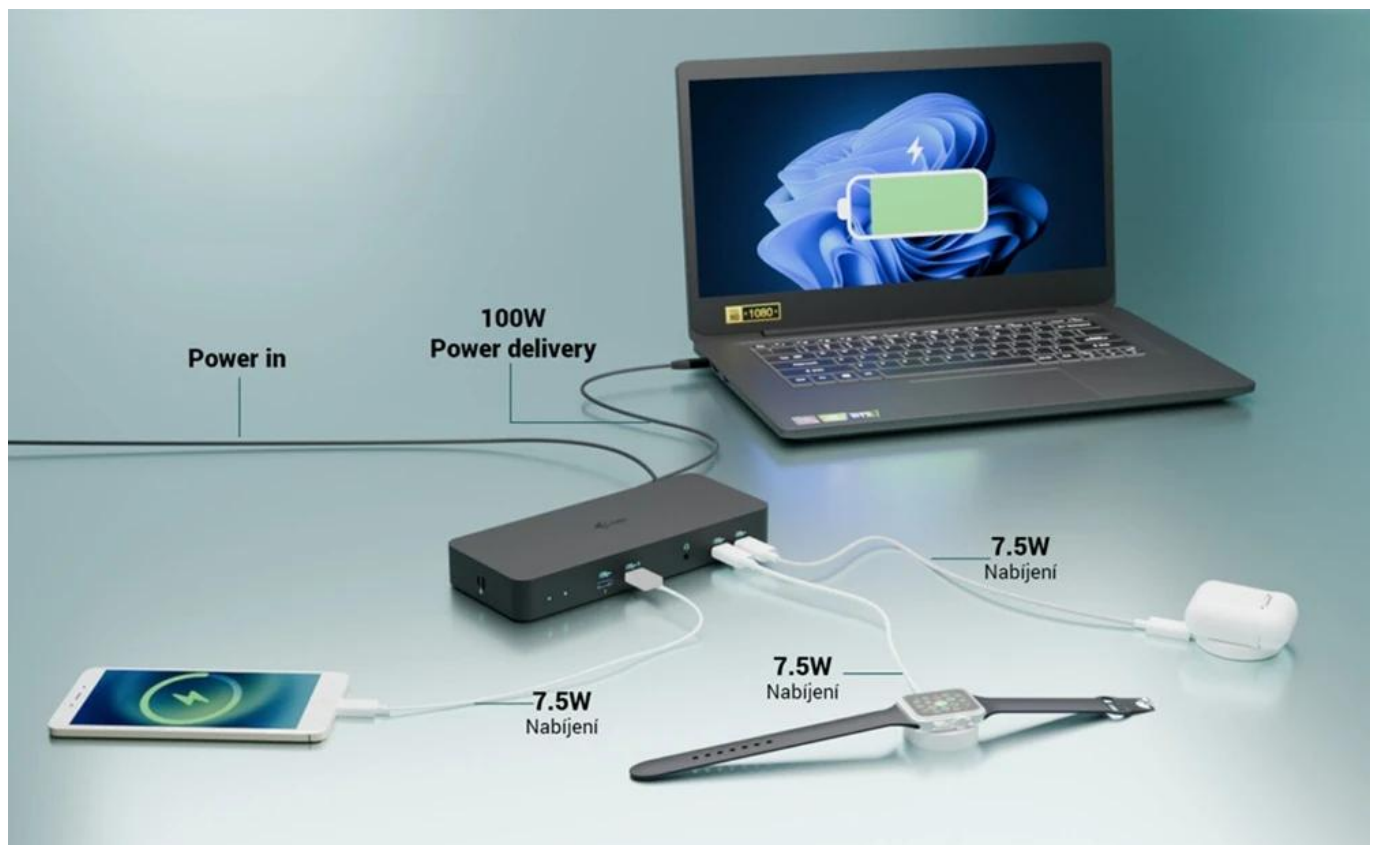

Popis

Dokovací stanice pro profesionály i-tec USB-C Intelligent

Dokovací stanice i-tec USB-C Intelligent, se kterou zavládne na vašem pracovišti řád a pořádek. Díky rozhraní USB-C je kompatibilní se všemi moderními notebooky vybavenými **porty USB-C, USB4 nebo Thunderbolt 3/4/5**. Umožní vám připojit **až trojici externích monitorů**, takže pracovní plocha dosáhne impozantních rozměrů. Jeden monitor na tabulky, druhý na aplikace a třetí na přehrávání multimédií nebo videohovory? Žádný problém. **Inteligentní gigabitový Ethernet RJ-45** umožní rychlé a stabilní připojení k internetu, takže dění na internetu nebo síťové funkce máte pod kontrolou. Dále nabízí také podporu vzdálené správy, čili IT administrátoři spravovat **dok i-tec USB-C Intelligent** odkudkoliv.

I-TEC USB-C Intelligent Triple Display Docking Station

Výkonná dokovací stanice s podporou až tří externích monitorů s možností plnohodnotné vzdálené správy.

Tato pokročilá dokovací stanice představuje revoluci v dokovacích technologiích díky integrovaným funkcím vzdálené správy. S dedikovaným LAN portem mohou IT administrátoři spravovat dok odkudkoliv - dokonce až na úroveň jednotlivých portů. Software pro vzdálenou správu je dostupný jako volitelné rozšíření, prodává se samostatně. Správa funguje i bez připojení k hostitelskému zařízení, stačí pouze napájení a připojení k firemní síti.