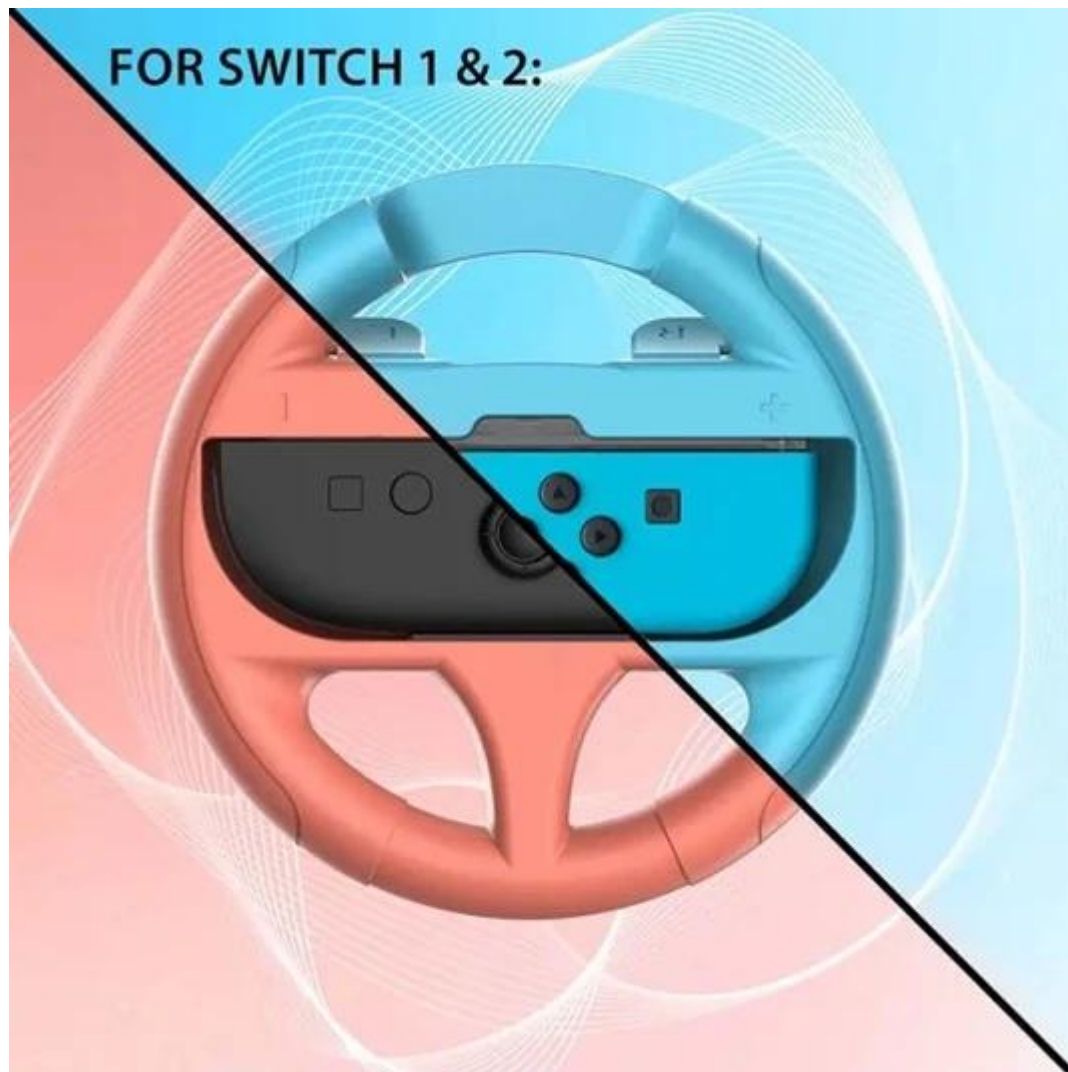

FOR SWITCH 1 & 2: