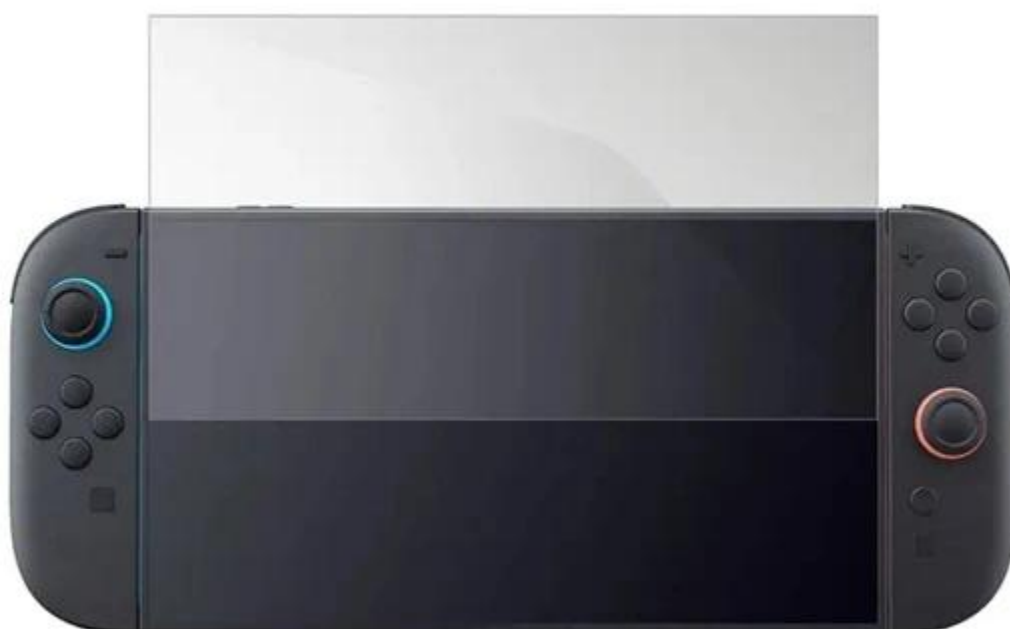

## SUBSONIC BY SUPERDRIVE FÓLIE PRO SWITCH 2

Cena celkem:	<b>253 Kč</b> <b>(bez DPH: 209 Kč)</b>
Běžná cena:	<b>279 Kč</b>
Ušetříte:	<b>25 Kč</b>
Kód zboží:	NBTPRO0351
Part No.:	SA5712
Záruka:	24 měs.
Stav:	Nové zboží

## SUBSONIC by SUPERDRIVE fólie pro Switch 2 - nový level proti poškrábání

Nenechte svoji herní **konzoli Nintendo Switch 2** napospas upatlaným prstům, škrábancům nebo nečekaným testům odolnosti a chraňte displej **tvrzeným sklem SUBSONIC by SUPERDRIVE**, speciálně navrženým pro Switch 2. **Tvrzené sklo 9H** je navrženo tak, aby pohltilo nárazy a chrání displej před poškrábáním ostrými předměty, jako jsou například klíče. Při nárazu se fólie roztříští na malé neostře částičky, díky čemuž je obrazovka primárně **chráněna před poškozením**.

**Povrchová úprava** je odolná nejen proti škrábancům, ale také prachu. **Instalace je snadná** a podporuje snadné přilnutí k povrchu bez nevzhledných bublin. **SUBSONIC by SUPERDRIVE fólie pro Switch 2** zvýší ochranu displeje a udělá z něj neviditelnou neprůchozí bariéru. Mimořádně tenká fólie dosahuje **tloušťky pouhých 0,24 mm**, díky čemuž je dokonale průhledná a každý pixel oblíbené hry si užijete bez zkraslení.