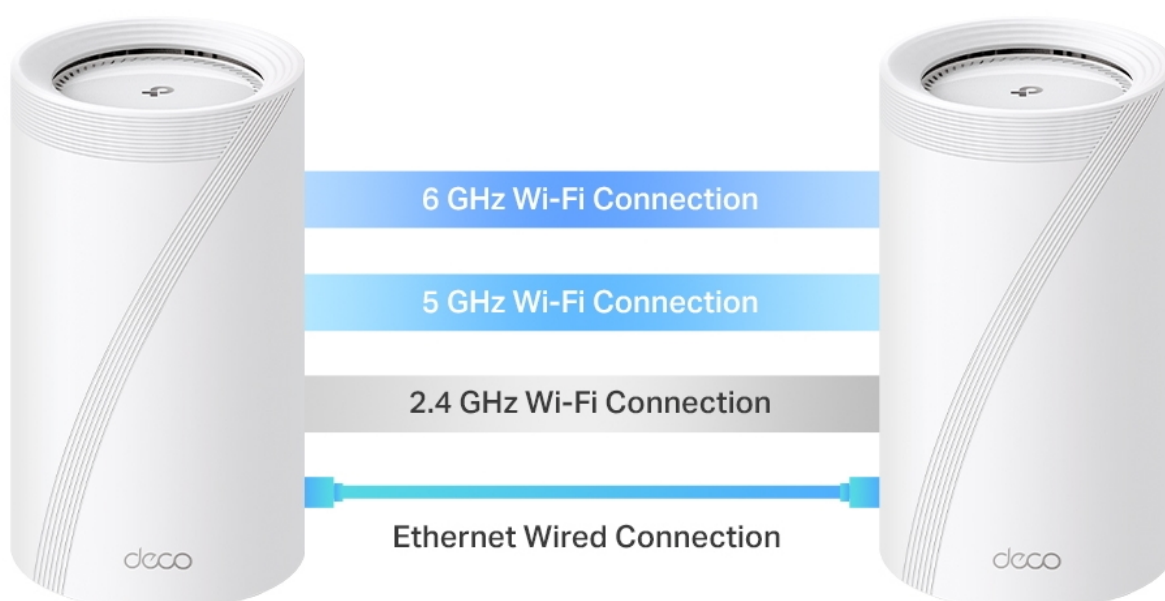

Deco BE65 využívá systém více jednotek k dosažení bezproblémového celoplošného Wi-Fi pokrytí - **eliminuje slabé oblasti signálu** jednou provždy! Pro pokrytí menších oblastí může jednotka fungovat i samostatně. Díky pokročilé technologii **Deco Mesh** spolupracují jednotky na vytvoření jednotné sítě s jediným názvem sítě.

Systém jednotek Deco BE65 poskytuje rychlé a stabilní spojení rychlostí **až 9214 Mb/s** s podporou standardu **802.11be (Wi-Fi 7)** a je tak ideální pro pokrytí celé domácnosti bezdrátovým signálem (součástí balení jsou 3 jednotky). Mezi další výhody patří také **kompatibilita s hlasovým ovládáním Amazon Alexa a systémem Google Home**.

2.5 Gbps Wired Backhaul

4,600 sq. ft. | 2 Floors | 5 Bedrooms

Tested with 2×2 MLO-compatible clients

Rychlé 2,5 Gb/s kabelové připojení a USB 3.0

Čtyři porty s rychlostí 2,5 Gb/s přenášejí domácí internetové připojení na vyšší úroveň, přičemž kabelové připojení dosahuje až 2,5krát vyšších rychlostí než standardní gigabitový ethernetový port. Díky dalšímu portu USB 3.0 je zařízení Deco BE65 ideálním řešením pro budoucí rozšíření vaší domácí sítě.

Dokonalá páteřní síť: Robustnější a flexibilnější

Díky vlastní vyvinuté technologii dokáže zařízení Deco BE65 připojit bezdrátovou i kabelovou páteřní síť ke každé jednotce současně. Nejnovější technologie Wi-Fi 7 MLO navíc zvyšuje agregovanou rychlost datových přenosů u kombinovaného bezdrátového a kabelového připojení. Tím se výrazně zlepšuje celková propustnost a snižuje latence.