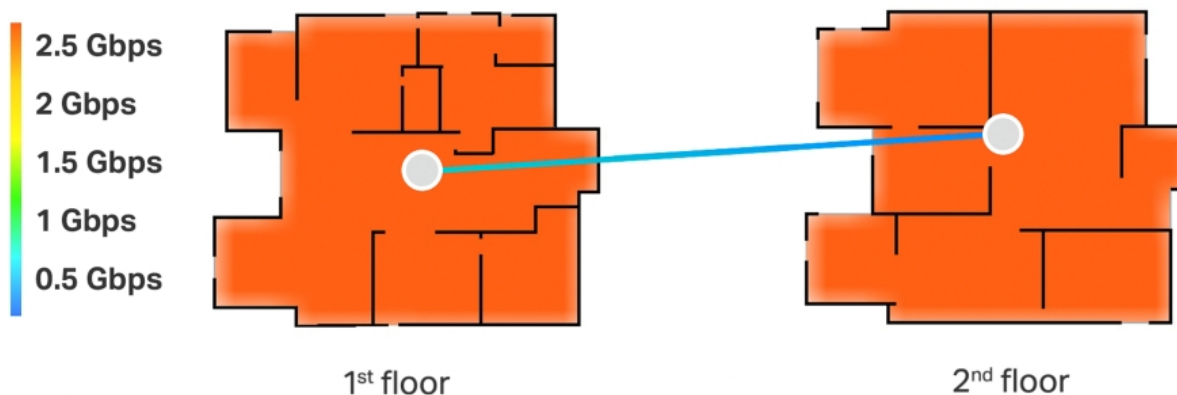

Wi-Fi 7
Třípásmová Wi-Fi 7 síť
s rychlostí až **9214 Mb/s**

- Plynulé přepínání mezi jednotkami řízené AI
- Šířka pásma až 320 MHz
- Multi-Link Operation
- 4K-QAM

Opravdová **multigigabitová** Wi-Fi mesh síť pro celou domácnost

Kombinované bezdrátové a kabelové zpětné připojení

TP-Link HomeShield

Špičkové **2.5G** kabelové a bezdrátové připojení

Připojení více než **200** zařízení

Multigigabitové připojení v celé domácnosti

S Deco BE65 bude většina plochy domu pokryta rychlostí připojení 2,5 Gb/s, na okrajích domu se rychlost připojení bude pohybovat okolo 2 Gb/s.

2.5 Gbps Wired Backhaul

4,600 sq. ft. | 2 Floors | 5 Bedrooms

Tested with 2×2 MLO-compatible clients

Rychlé 2,5 Gb/s kabelové připojení a USB 3.0