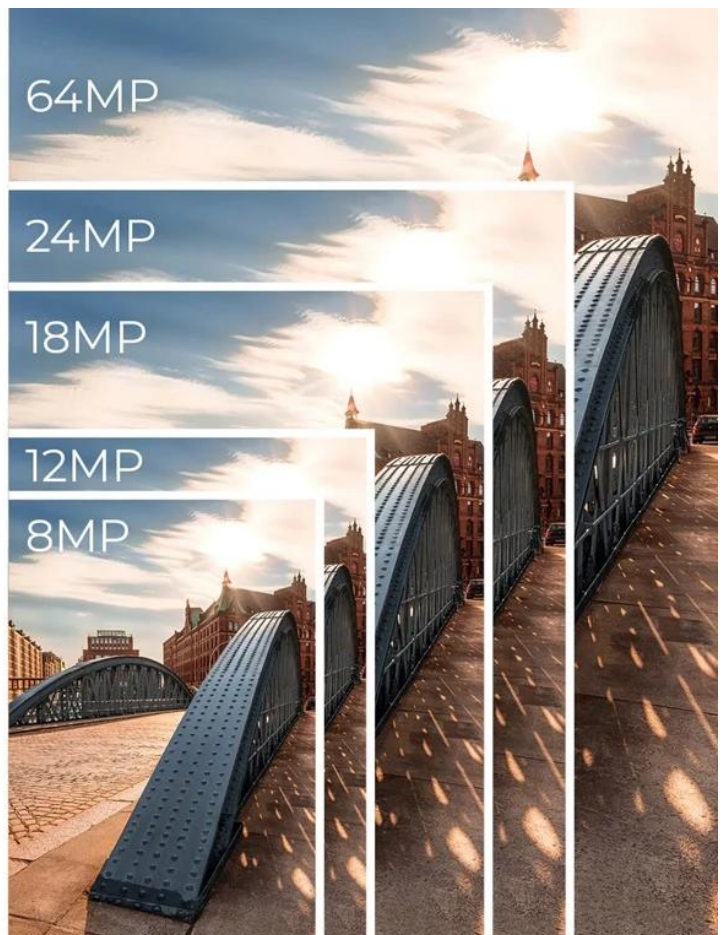

Zdeněk Píša (pisa.cz)

pisa@pisa.cz
389771021

06.05.26 14:38:28

ROLLEI POWERFLEX COMPACT

Cena celkem:	7 133 Kč (bez DPH: 5 895 Kč)
Běžná cena:	7 846 Kč
Ušetříte:	713 Kč
Kód zboží:	FOTR0191
Part No.:	10874
Záruka:	24 měs.
Stav:	Nové zboží

Popis

Rollei Powerflex Compact - nová úroveň kompaktního fotografování

Kvalitní snímky už nemusí být výsadou pouze zkušených uživatelů, ale všech fanoušků fotografování. Zkoumejte okolí nebo celý svět během výletování, na cestách po památkách, zkrátka kdekoli s kompaktním **digitálním fotoaparátem Rollei Powerflex Compact**. Disponuje **64Mpx snímačem**, který dokáže zachytit i velmi jemné detaily.

Podporuje tak vysokou ostrost, takže na svoje zážitky z cest, rodinných dovolených nebo oslav budete koukat s radostí.