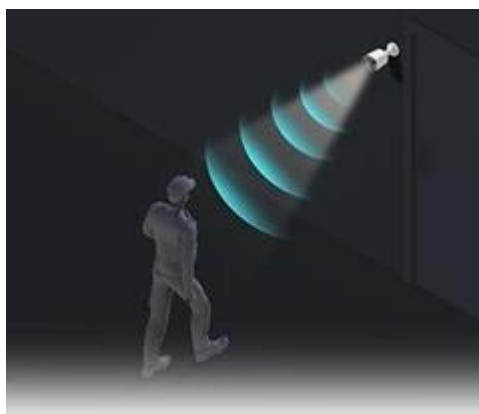

**Popis****EZVIZ H3K PoE 4K - mkrne, jestli je vše v pořádku**

**Bezpečností IP kamera EZVIZ H3K PoE 4K**, která není jen pro parádu, ale postará se o zabezpečení venkovního prostoru. Nekalosti vidí ve dne i v noci a spolehlivě rozpozná člověka nebo automobil. Kamera podporuje záznam v ultra jemném **rozlišení 4K**, díky čemuž je obraz jasný, ostrý a čitelně odhalí i drobné detaily.

Pokud venku zrovna nesvítí sluníčko nebo je tma, disponuje kamera **IR přísvitem do vzdálenosti 30 m**, takže noční hodiny rozhodně nehrají ve prospěch nezvaného návštěvníka. Naopak, v případě rizikové detekce obsahuje systém aktivní ochrany v podobě sirény a stroboskopu, takže spolehlivě odstraší vetřelce dřív, než sáhne na kliku.

**EZVIZ H3K PoE 4K** má ve výbavě také reproduktor a mikrofon pro obousměrnou komunikaci, takže se pohodlně můžete domluvit s pošťákem nebo kurýrem. **System PoE** umožní snadné připojení kamery a jeden kabel zvládne jak napájení, tak přenos dat. Pro potřeby venkovního využití je tělo kamery zhotoveno z odolné hliníkové slitiny a splňuje **stupeň krytí IP67**, takže ji nepoškodí déšť, mráz nebo vysoké teploty.