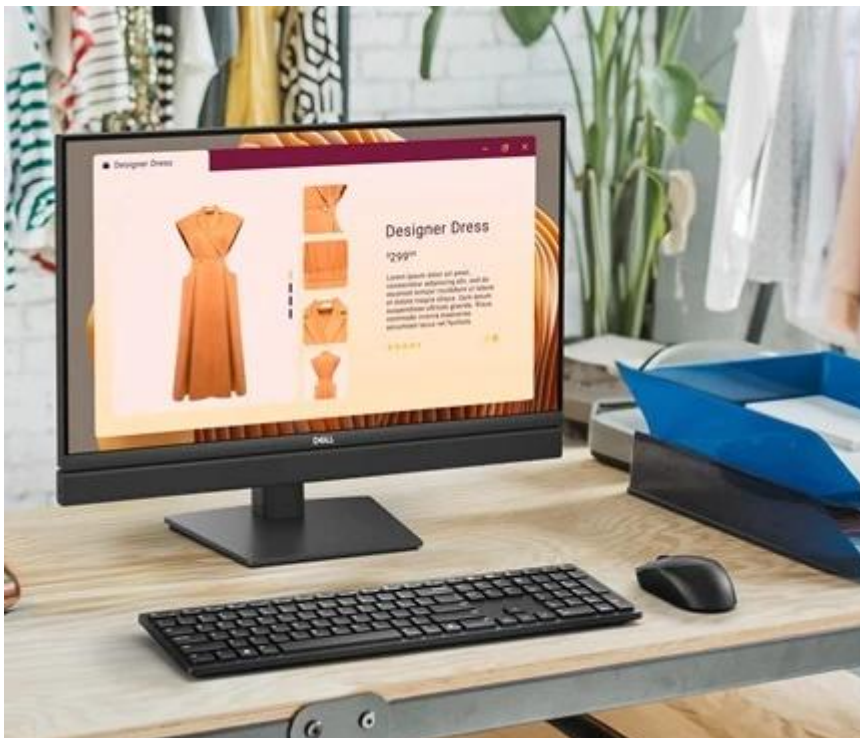

### PC Dell Pro 24 AIO QC24250 - vše v jednom monitoru

**Stolní počítač Dell Pro 24 AIO QC24250** v sobě kombinuje eleganci, praktický design a výkon, navíc okořeněný umělou inteligencí. Nabízí vše, co potřebujete pro snadnější pracovní život, efektivní plnění úkolů i každodenní multimediální zábavu. **All-in-One počítač Dell Pro 24 AIO QC24250** díky své konstrukci integruje všechny komponenty do jednoho monitoru.

Výrazně tak **šetří místo na vašem stole**, kde se nepovalují další nadbytečné kabely. Nevzhlednou bednu pod stolem nahradí stylový a štíhlý monitor, který vám umožní plné nasazení bez kompromisů. Počítač **Dell Pro 24 AIO QC24250** disponuje **procesorem Intel Core Ultra 7**, který zvládne kancelářskou práci i provoz moderního softwaru. Ve spojení se **16GB RAM DDR5** si poradí i s pořádnou dávkou **multitaskingu** a šlape plynule i při vysoké zátěži a s celou řadou aplikací běžících současně.

**Displej s úhlopříčkou 23,8"** produkuje obraz ve **Full HD** rozlišení a je vhodný pro práci i sledování multimédií. **SSD úložiště** podpoří vaši produktivitu rychlým přístupem k datům, načítáním aplikací i celého systému. **Kapacita 512 GB** je ideální pro ukládání jak firemních souborů, tak multimédií.