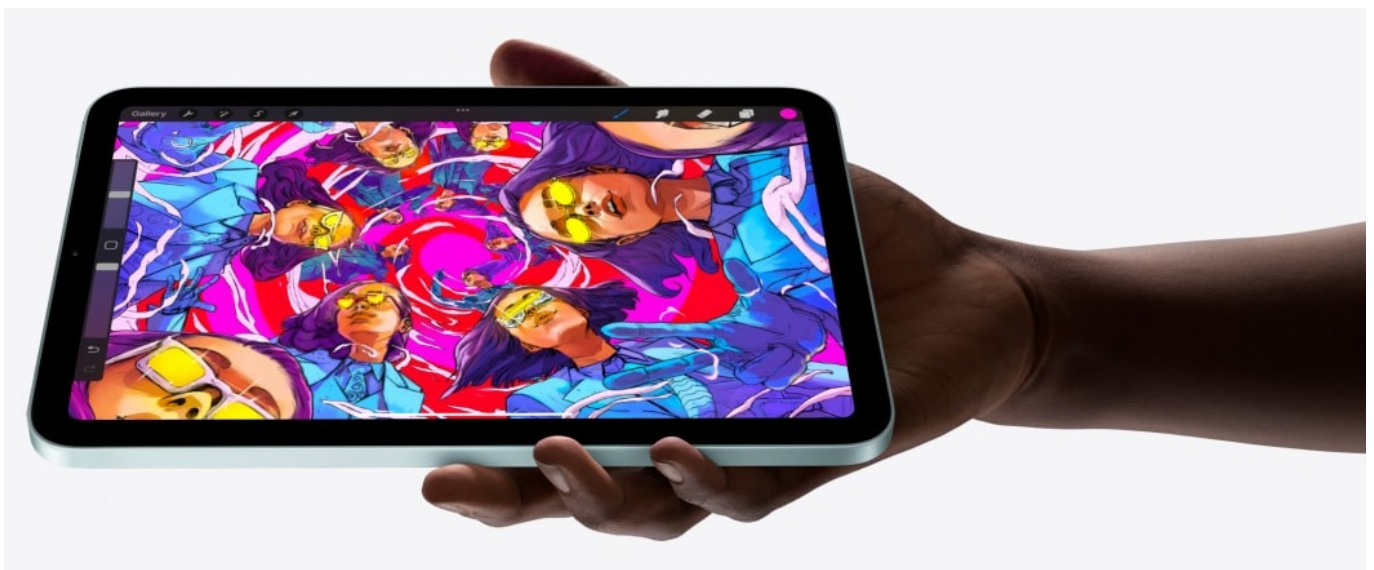

## Apple iPad mini (2024) Wi-Fi - obrovský tvůrčí talent v kompaktním designu

**Apple iPad mini (2024) Wi-Fi** představuje skvělou volbu pro všechny uživatele, kteří hledají výkon pro kreativní práci i multimediální zábavu v kompaktním provedení. Tento iPad mini disponuje **8,3palcovým Liquid Retina displejem** s technologií **True Tone**, který vykresluje texty a obraz ostře, v bohatých a živých barvách. **Konstrukce ze 100% recyklovaného hliníku** zajistí elegantní vzhled a odolnost potřebnou pro každodenní přenášení a častou manipulaci. Tablet **Apple iPad mini (2024) Wi-Fi** je vybaven **procesorem Apple A17 Pro**, který je přímo stvořen pro náročné úlohy, moderní aplikace a **technologie Apple Intelligence**.

## Kreativita pod palcem

**Apple iPad mini (2024) Wi-Fi** podporuje Apple Pencil Pro, který usnadní kreslení, psaní a další tvůrčí činnosti. Díky haptické odezvě je každý tah perem proveden s dokonalou přesností. Pro bezdrátové připojení slouží rozhraní **Wi-Fi** a **Bluetooth**.

## Apple iPad mini (2024)

iPad mini přináší veškerý výkon a funkce velkého iPadu v úžasně lehkém a kompaktním provedení. S konstrukcí ze 100% recyklovaného hliníku a nádherným **8,3" Liquid Retina displejem** s True Tone a širokým barevným rozsahem P3 získáte perfektní zařízení do batohu i kabelky. Text je vždy dokonale ostrý a barvy krásně živé.

Srdcem tabletu je nový výkonný **čip A17 Pro**, který poskytuje ohromný výkon v přenosném provedení. Jeho 16jádrový Neural Engine je až 2x rychlejší než předchozí generace a **5jádrové GPU** zvládá i graficky náročné AAA hry.