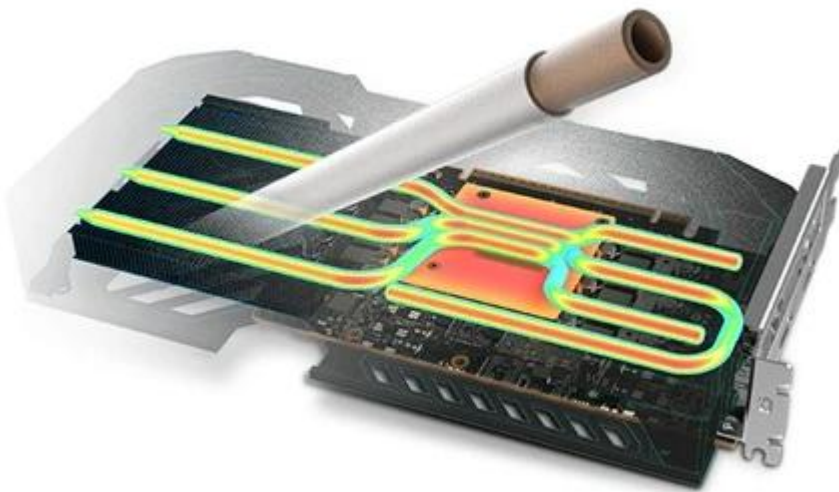

**Popis****Sapphire Radeon PULSE RX 9060 XT GAMING OC - grafika bez kompromisů**

S **grafickou kartou Sapphire Radeon PULSE RX 9060 XT GAMING OC** navštívíte herní světy ve vysokém rozlišení a detailech a odvedete pořádný kus práce na svých vizuálních projektech. Je určena do moderních PC sestav, které se zaměřují jak na gamingové zážitky, tak profesionální grafickou práci. Držte se pevně za opěrky své židle, tahle grafika vás ohromí.

Grafickou kartu pohání **architektura AMD RDNA 4**, která ve spojení s **8 GB paměti typu GDDR6** podporuje špičkový výkon a rychlost. Můžete se tak rozloučit s prodlevami nebo sekaným vykreslováním grafiky během hraní. Hrát, tvořit, editovat, streamovat budete výhradně jen ve vysokém rozlišení. **Grafická karta Sapphire Radeon PULSE RX 9060 XT GAMING OC** přichází s pokročilým **systemem chlazení s volným průtokem a dvojicí ventilátorů**. Proudění vzduchu tímto způsobem snižuje turbulence, efektivně odvádí teplo a zajišťuje konzistentní výkon po celou dobu chodu.

**Ventilátory AeroCurve Fan Blade** se vyznačují vylepšeným designem pro snížení tření a zvýšení otáček při zachování nízké hladiny hluku. Tato konstrukce tak zajistí lepší proudění vzduchu a účinnost chlazení v náročných provozních scénářích. Design se **zadní kovovou deskou** zvyšuje ochranu proti nechtěnému ohýbání a poškození. Současně pomáhá také s chlazením grafické karty.