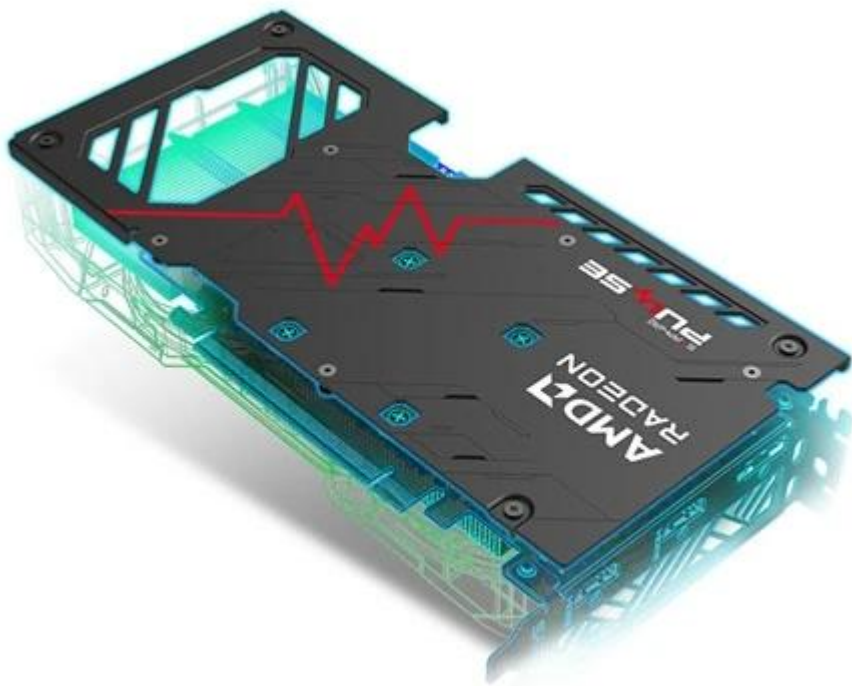

SAPPHIRE RADEON PULSE RX 9060 XT GAMING OC 16GB

| | |
|--------------|---|
| Cena celkem: | 13 370 Kč (bez DPH: 11 050 Kč) |
| Běžná cena: | 14 707 Kč |
| Ušetříte: | 1 337 Kč |
| Kód zboží: | VGASAP1045 |
| Part No.: | 11350-03-20G |
| Záruka: | 36 měs. |
| Stav: | Nové zboží |

Popis**Sapphire Radeon PULSE RX 9060 XT GAMING OC - grafika bez kompromisů**

S **grafickou kartou Sapphire Radeon PULSE RX 9060 XT GAMING OC** navštívíte herní světy ve vysokém rozlišení a detailech a odvedete pořádný kus práce na svých vizuálních projektech. Je určena do moderních PC sestav, které se zaměřují jak na gamingové zážitky, tak profesionální grafickou práci. Držte se pevně za opěrky své židle, tahle grafika vás ohromí.

Grafickou kartu pohání **architektura AMD RDNA 4**, která ve spojení se **16 GB paměti typu GDDR6** podporuje špičkový výkon a rychlost. Můžete se tak rozloučit s prodlevami nebo sekaným vykreslováním grafiky během hraní. Hrát, tvořit, editovat, streamovat budete výhradně jen ve vysokém rozlišení. **Grafická karta Sapphire Radeon PULSE RX 9060 XT GAMING OC** přichází s pokročilým **systemem chlazení s volným průtokem a dvojicí ventilátorů**. Proudění vzduchu tímto způsobem snižuje turbulence, efektivně odvádí teplo a zajišťuje konzistentní výkon po celou dobu chodu.

Ventilátory AeroCurve Fan Blade se vyznačují vylepšeným designem pro snížení tření a zvýšení otáček při zachování nízké hladiny hluku. Tato konstrukce tak zajistí lepší proudění vzduchu a účinnost chlazení v náročných provozních scénářích. Design se **zadní kovovou deskou** zvyšuje ochranu proti nechtěnému ohýbání a poškození. Současně pomáhá také s chlazením grafické karty.