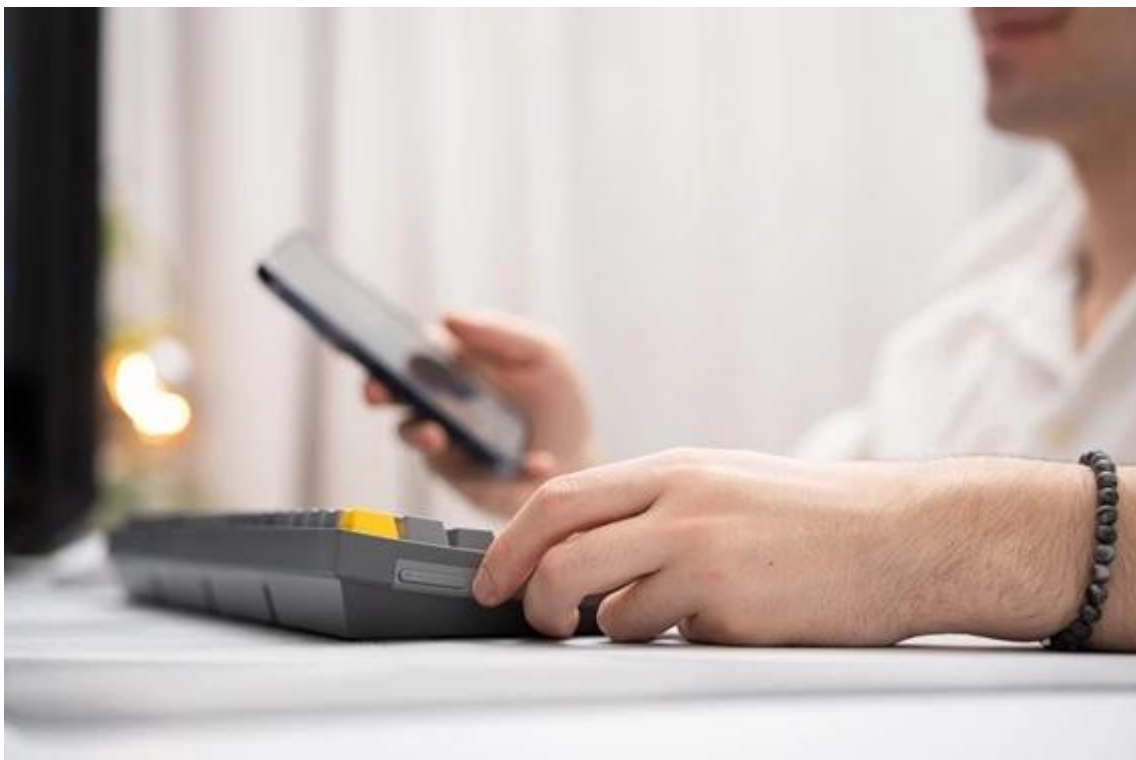

## Klávesnice Endorfy Celeris 1800 - práce i multimediální zábava bez zaváhání

**Bezdrátová klávesnice Endorfy Celeris 1800** kombinuje elegantní design s kvalitními spínači a podporuje dokonale plynulé a přesné ovládání her. Součástí klávesnice je rovněž **numerický blok**, takže se plnohodnotně uplatní také při pracovních činnostech. Rozložení jednotlivých kláves **optimalizuje celkovou velikost**, a tak při menších rozměrech získáte model, který disponuje všemi funkcemi standardní klávesnice.

**Mechanická klávesnice Endorfy Celeris 1800** je na zadní straně vybavena praktickým **přepínačem, který zajistí kompatibilitu jak se systémy s operačním systémem Windows, tak macOS**. Díky tomu můžete plynule přecházet mezi systémy, respektive různými zařízeními. Bezdrátové připojení pomocí **Bluetooth** nebo **USB adaptéru** (2,4 GHz) vám umožní spárování s PC, herní konzolí. Nechybí ani rozhraní **USB-C** pro kompatibilitu s dalšími zařízeními.

**Klávesnice Endorfy Celeris 1800** je vybavena na boční straně tlačítka **Side Tune** - inspirované smartphony. Umožní vám ovládat hlasitost, aniž byste museli myši zdlouhavě hledat a klikat na správnou ikonu. Můžete také upravit jejich funkci a vytvořit makra nebo zkratky pro kancelářskou činnost.

Jednotlivé konstrukční prvky klávesnice jsou navrženy tak, aby poskytovaly maximální pohodlí. Konstrukce je pevná a efektivně **snižuje vibrace** při jakékoli činnosti - od gamingu po psaní. Horní deska je vyztužena **epoxitovým laminátem** ze skelných vláken, díky čemuž zvládne vysokou provozní zátěž a mechanický tlak. **Kvalitní spínače** přesně a hladce reagují na každý stisk a dvoustupňové provedení se stlačenou pružinou vnímá rozdíl v tlaku a síle, což oceníte zejména při