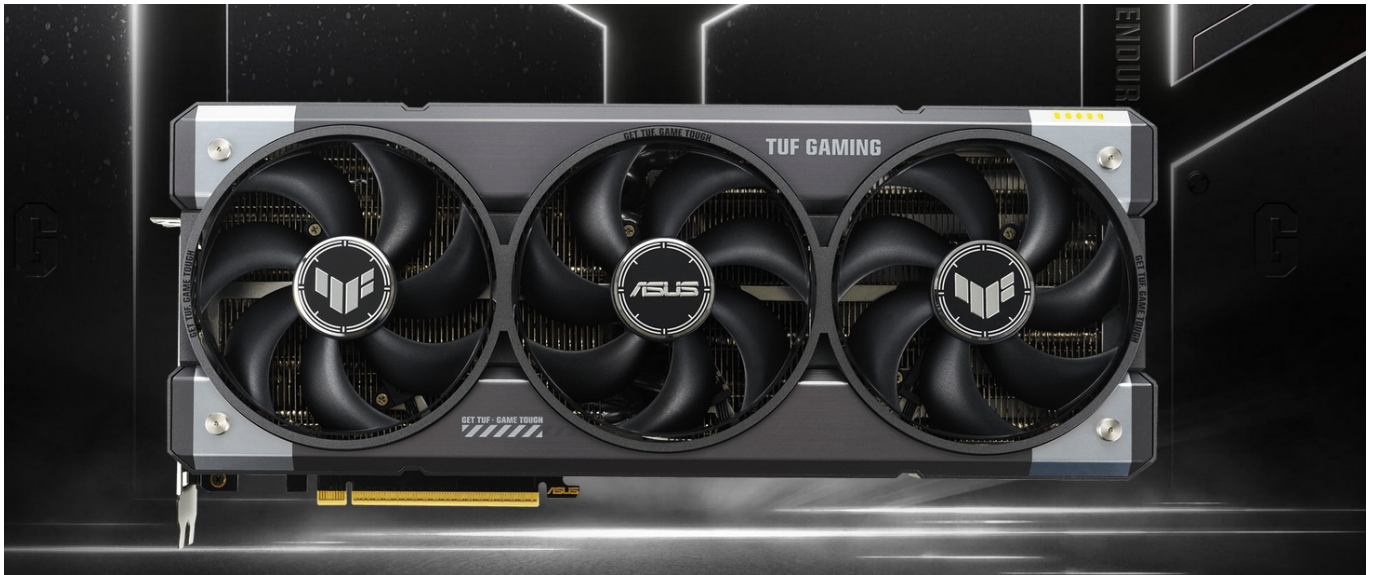

Popis

ASUS TUF GAMING GeForce RTX 5060 Ti OC - odolnost a výkon bez kompromisů

Grafická karta **ASUS TUF GAMING GeForce RTX 5060 Ti OC** je připravena být nejlepší. Disponuje vylepšeným chlazením i napájením, takže si poradí s jakoukoli zátěží, která se na ni chystá. Kromě toho se vyznačuje také posíleným designem - **speciálním kovovým exoskeletem**, který zajišťuje mimořádnou pevnost a odolnost. Je poháněna **architekturou NVIDIA Blackwell** a obsahuje nepřeherné množství technologií jak pro hráče, tak tvůrce obsahu.