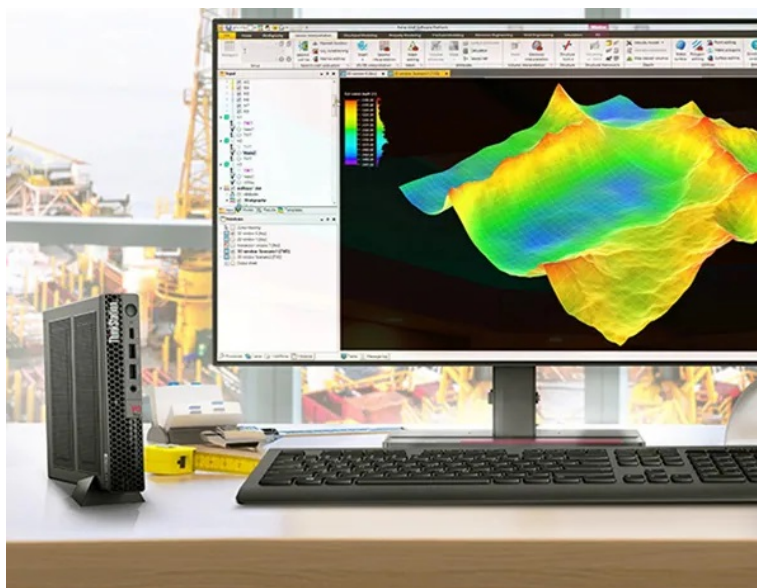

**Popis****Lenovo ThinkStation P3 Tiny - malé PC, velké možnosti, obří úspěchy**

**Miniaturní pracovní stanice Lenovo ThinkStation P3 Tiny**, která v sobě spojuje vysoký výkon a flexibilitu pro zvládnutí veškerých profesních výzev. Základem výkonu je **procesor Intel Core i7 čtrnácté generace**, díky čemuž je zajištěn vysoký výpočetní výkon pro provoz náročných aplikací a nekompromisně se pustí i do těch nejnáročnějších úkolů. Ve spojení s vysokorychlostní **16GB RAM typu DDR5** zajistí plynulou odezvu při činnosti s profesionálním softwarem a **náročném multitaskingu**.

Počítač Lenovo ThinkStation P3 Tiny dosahuje mimořádně kompaktních rozměrů. **Formát skříně Mini PC** ušetří spoustu místa na vašem stole a je vhodný pro umístění i v tom nejmenším prostoru. Přesto nabízí **množství konektorů** pro připojení periferních zařízení, jako jsou displeje, externí disky apod. Konfigurace je vybavena **grafickou kartou NVIDIA T400**, která disponuje 4 GB vlastní paměti a je ideální volbou pro profesionály a jejich software. Zvládne efektivně provozovat široké spektrum aplikací, které jsou zaměřené na vykreslování, editaci, modelování a jiné grafické vizualizace. Pro ukládání dat a bleskové načítání aplikací a celého systému slouží **SSD jednotka s kapacitou 512 GB**.