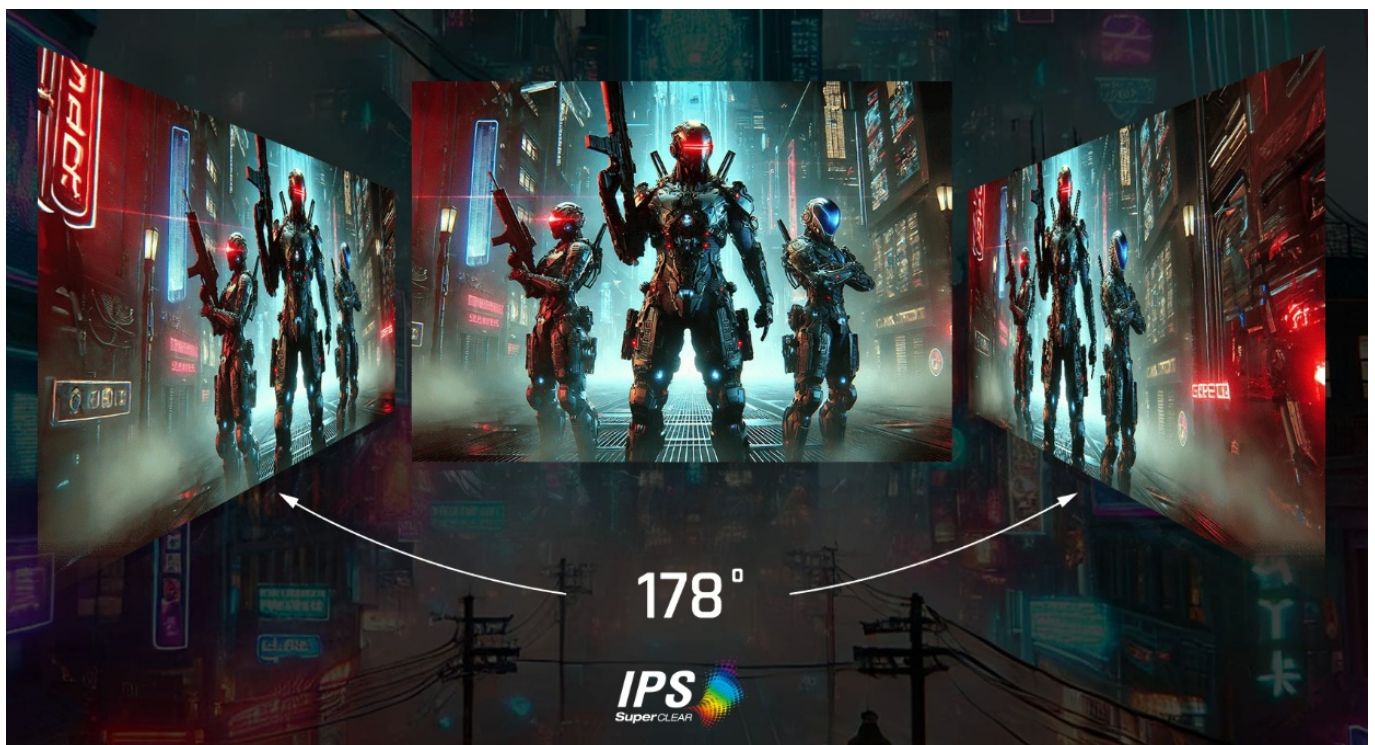

Popis

ViewSonic VX27G1-HD - čistá herní preciznost

Herní monitor ViewSonic VX27G1-HD na virtuálním bojišti nedělá žádné kompromisy. Disponuje **180Hz obnovovací frekvencí** a **1ms dobou odezvy**, díky čemuž vykresluje obraz hladce a bez zpoždění, takže nad soupeři budete mít vždy kousíček toho klíčového náskoku. **Full HD displej s úhlopříčkou 27"**, podporou HDR10 a **113% pokrytím sRGB barevné palety** zajistí živé a bohaté barvy.

Navíc díky **SuperClear IPS panelu** a jeho širokým pozorovacím úhlům si veškerý obsah dopřejete pohodlně a bez zkreslení i při pohledu ze stran. **Technologie VRR (Variable Refresh Rate)** upravuje obnovovací frekvenci obrazu s frekvencí grafického procesoru, čímž efektivně potlačuje sekání a trhání.

ViewSonic VX27G1-HD

Herní LED monitor s úhlopříčkou **27"** nabízí Full HD rozlišení **1920 × 1080** obrazových bodů a podporu **HDR10** zobrazení, které poskytuje vynikající kontrast a vysokou přesnost barev. Disponuje dobou odezvy **1 ms**, kontrastním poměrem **1000 : 1**, jasem **300 cd/m2** a **113% pokrytím sRGB** barevné palety. **Variabilní obnovovací frekvence (VRR)** až **180 Hz** zajistí intenzivní akci bez trhání, zadržávání nebo rozmazávání obrazu při pohybu. Příjemné jsou též pozorovací úhly **178°** horizontálně i vertikálně.

Součástí balení je DisplayPort kabel.

ZÁKLADNÍ SPECIFIKACE

Typ panelu: IPS

Úhlopříčka: 27"

Poměr stran: 16 : 9

Rozlišení: 1920 × 1080

Kontrastní poměr: 1000 : 1

Doba odezvy: 1 ms