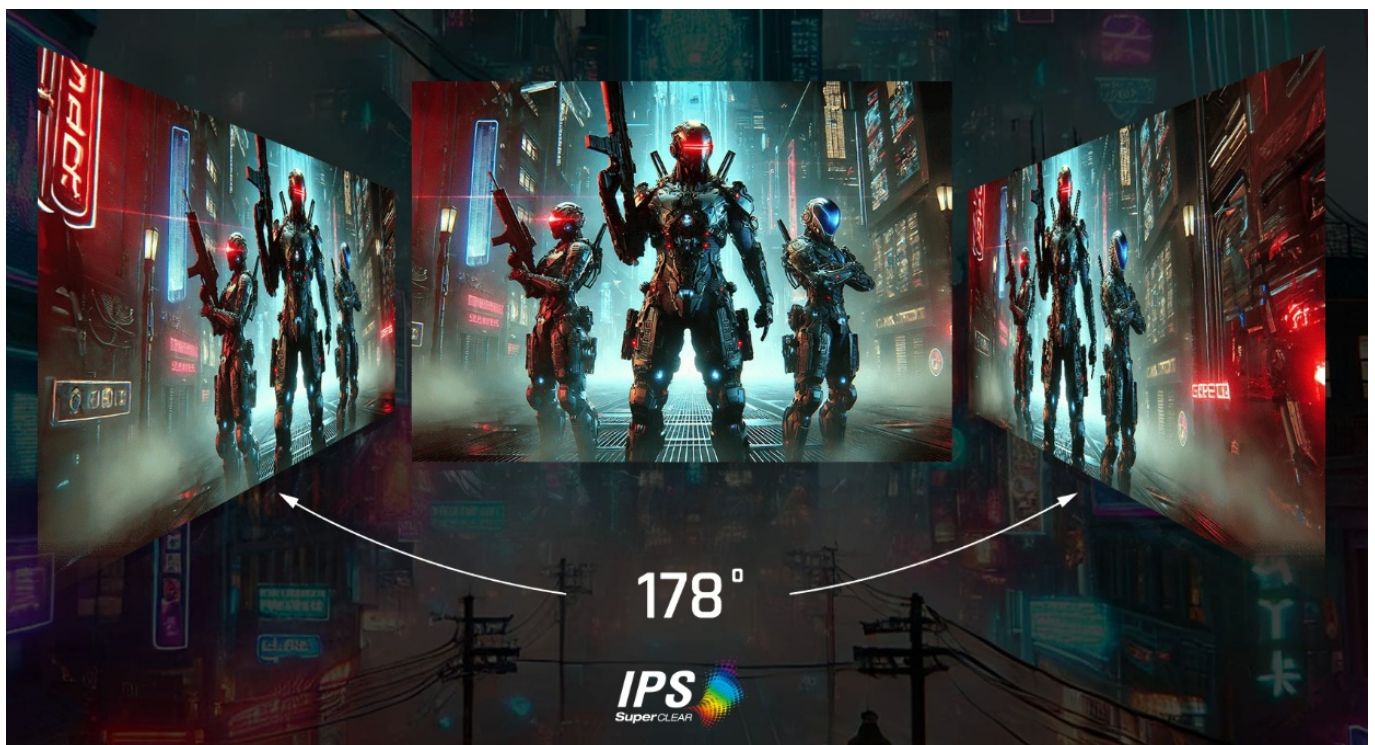

Popis

ViewSonic VX24G1-HD - čistá herní preciznost

Herní monitor ViewSonic VX24G1-HD na virtuálním bojišti nedělá žádné kompromisy. Disponuje **180Hz obnovovací frekvencí** a **1ms dobou odezvy**, díky čemuž vykresluje obraz hladce a bez zpoždění, takže nad soupeři budete mít vždy kousíček toho klíčového náskoku. **Full HD displej s úhlopříčkou 23,8"**, podporou HDR10 a **111% pokrytím sRGB barevné palety** zajistí živé a bohaté barvy.

Navíc díky **SuperClear IPS panelu** a jeho širokým pozorovacím úhlům si veškerý obsah dopřejete pohodlně a bez zkreslení i při pohledu ze stran. **Technologie VRR (Variable Refresh Rate)** upravuje obnovovací frekvenci obrazu s frekvencí grafického procesoru, čímž efektivně potlačuje sekání a trhání.

ViewSonic VX24G1-HD

Herní LED monitor s úhlopříčkou **23,8"** nabízí Full HD rozlišení **1920 × 1080** obrazových bodů a podporu **HDR10** zobrazení, které poskytuje vynikající kontrast a vysokou přesnost barev. Disponuje dobou odezvy **1 ms**, kontrastním poměrem **1000 : 1**, jasem **300 cd/m²** a **111% pokrytím sRGB** barevné palety. **Variabilní obnovovací frekvence (VRR)** až **180 Hz** zajistí intenzivní akci bez trhání, zadržávání nebo rozmazávání obrazu při pohybu. Příjemné jsou též pozorovací úhly **178°** horizontálně i vertikálně.

Součástí balení je DisplayPort kabel.

ZÁKLADNÍ SPECIFIKACE

Typ panelu: IPS

Úhlopříčka: 23,8"

Poměr stran: 16 : 9

Rozlišení: 1920 × 1080

Kontrastní poměr: 1000 : 1

Doba odezvy: 1 ms