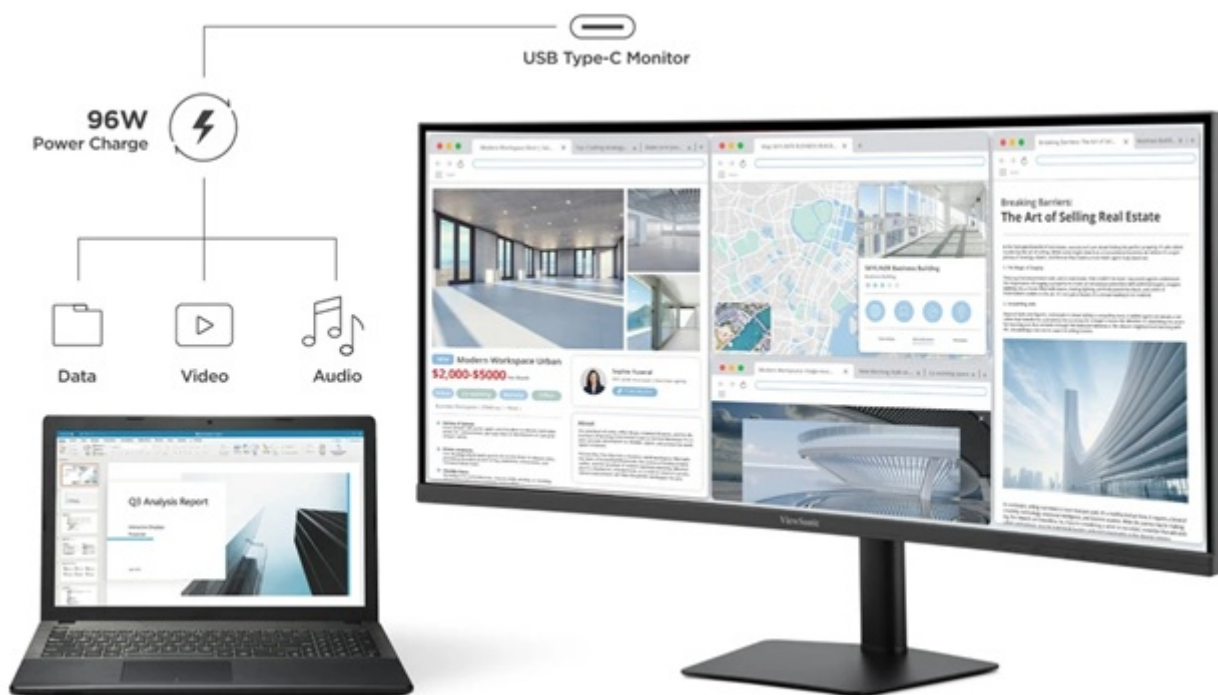

Popis

ViewSonic VA3820C - prohnutý širokoúhlý displej pro maximální produktivitu

Prohnutý LED monitor ViewSonic VA3820C pro firemní práci i domácí multimediální zábavu. **Velký displej s úhlopříčkou 37,5"** vám usnadní práci na projektech, činnost s více aplikacemi najednou i sledování multimediálního obsahu. Představuje ideální volbu pro tvorbu moderního pracoviště i multimediálního centra. Jeden kabel, více možností Monitor **ViewSonic VA3820C** disponuje **portem USB typu C**, který představuje elegantní řešení pro přenos videa, zvuku, dat a **výkonné 96W napájení jediným kabelem**.

Výrazně tak zefektivní pracovní postupy a činnost s moderními notebooky. Displej produkuje **obraz v rozlišení WQHD+** na ultraširokoúhlé ploše, Díky tomu podporuje komfortní zážitky ze sledování s jasným a ostrým zobrazením. Současně tento **široký poměr stran 21 : 9 přináší o 35 % více místa na obrazovce** než modely s poměrem stran 16 : 9, takže je ideální volbou pro **multitasking**.

ViewSonic VA3820C

Prohnutý LED monitor s úhlopříčkou **37,5"** a rozlišením **3840 × 1600** obrazových bodů. Disponuje kontrastním poměrem **2000 : 1**, jasem **300 cd/m²**, dobou odezvy **4,785 ms** a podporou **HDR10**. Díky technologii IPS nabízí široké pozorovací úhly **178° horizontálně i vertikálně**. K dispozici jsou **dva porty USB** a univerzální port **USB-C**, který kromě vysokorychlostního přenosu videa a dat umožňuje napájení připojených zařízení až do 96 W. O zvuk se stará **dvojice reproduktorů** s celkovým výkonem **5 W**. Monitor je vybaven **výškově nastavitelným stojanem** a VESA uchycením.

Součástí balení je DisplayPort, HDMI, USB a USB-C kabel.

ZÁKLADNÍ SPECIFIKACE

Typ panelu: IPS

Úhlopříčka: 37,5"

Poměr stran: 21 : 9

Rozlišení: 3840 × 1600

Kontrastní poměr: 2000 : 1

Doba odezvy: 4,785 ms