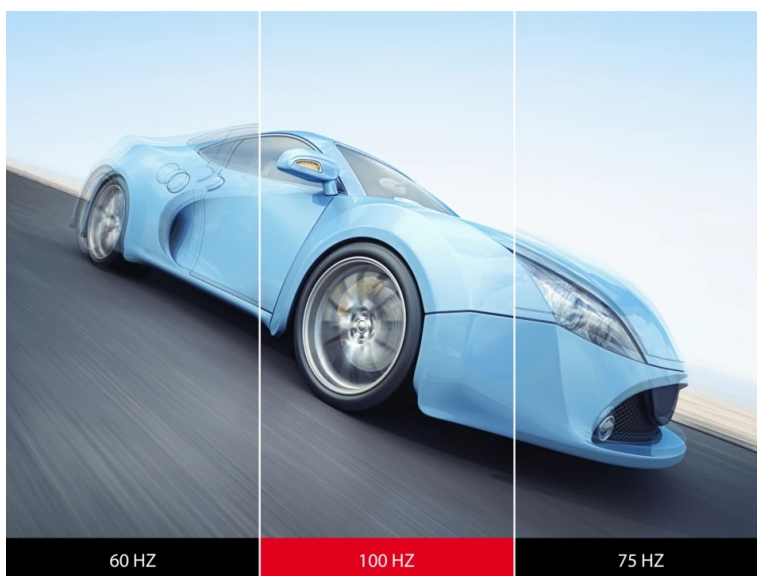

**Popis****ViewSonic VA270-H-2 - jasný a ostrý obraz z každého úhlu**

**Full HD monitor ViewSonic VA270-H-2** ideálně doplní vaši firemní nebo domácí PC sestavu. Podporuje komfortní zobrazení v rozlišení **Full HD** pro práci s tabulkami, dokumenty, internetem i pro sledování multimédií, jako jsou filmy či videa. **Displej s úhlopříčkou 27" a tenkými rámečky** je doplněn IPS panelem s technologií **SuperClear**, díky čemuž produkuje široké pozorovací úhly a obraz je čistý a dobře viditelný, ať už se díváte z přímého pohledu, nebo ze stran.

Vzhledem k rychlé **obnovovací frekvenci 100 Hz** si na monitoru **ViewSonic VA270-H-2** vychutnáte svižné pohyby, akční filmy a další dynamické objekty nebo scény plynule a bez zasekávání. Přínos je rovněž v pracovní sféře, kde vám plynulý obraz umožní efektivně ovládat aplikace nebo rozsáhlé dokumenty bez zbytečné námahy očí.

## ViewSonic VA270-H-2

LED monitor s úhlopříčkou **27"** nabízí Full HD rozlišení 1920 × 1080 obrazových bodů. Disponuje obnovovací frekvencí **100 Hz**, dobou odezvy **1 ms**, kontrastním poměrem **1000 : 1** a jasnem **300 cd/m<sup>2</sup>**. Použití technologie **IPS** poskytuje pozorovací úhly **178°** horizontálně i vertikálně.

### ZÁKLADNÍ SPECIFIKACE

**Typ panelu:** IPS

**Úhlopříčka:** 27"

**Poměr stran:** 16 : 9

**Rozlišení:** 1920 × 1080

**Kontrastní poměr:** 1000 : 1

**Doba odezvy:** 1 ms

**Rozhraní:** 1× HDMI, 1× VGA