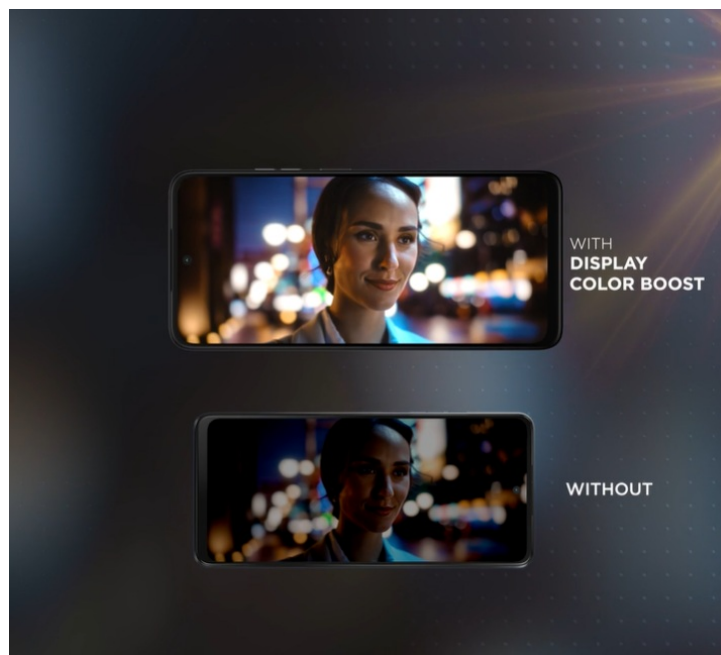

Záruka:

24 měs.

Stav:

Nové zboží

Popis

Motorola Moto G35 - ideální rovnováha výkonu a funkcí pro každý den

Smartphone **Motorola Moto G35** potěší uživatele solidním výkonem, elegantním vzhledem a bohatou nabídkou moderních funkcí. Tento model je vybaven **velkým 6,72" displejem**, který nabízí ostré **Full HD+ rozlišení** a dosahuje **obnovovací frekvence 120 Hz**. Díky tomu zajišťuje plynulé zobrazení a živé multimediální zážitky. Obraz je natolik hladký a displej prostorný, že podpoří komfortní sledování filmů, videí, práci s aplikacemi nebo hraní her.

Výbava obsahuje také **zadní duální fotoaparát s technologií Quad Pixel** a rozlišením 50 + 8 Mpx pro zachycení snímků ve vysoké kvalitě a detailech. **Přední 16Mpx kamera** zase poslouží všem fanouškům selfie momentek a videohovorů. **Baterie s kapacitou 5 000 mAh** zajistí dlouhou výdrž na jedno nabití. Konektivita zahrnuje mimo jiné podporu **sítě 5G** pro svižné stahování velkých objemů dat, plynulé streamování, on-line komunikaci nebo hraní po síti. Mezi další praktické funkce patří například snadné a bezpečné odemknutí pomocí **čtečky otisku prstů** nebo **rozpoznávání obličeje**.