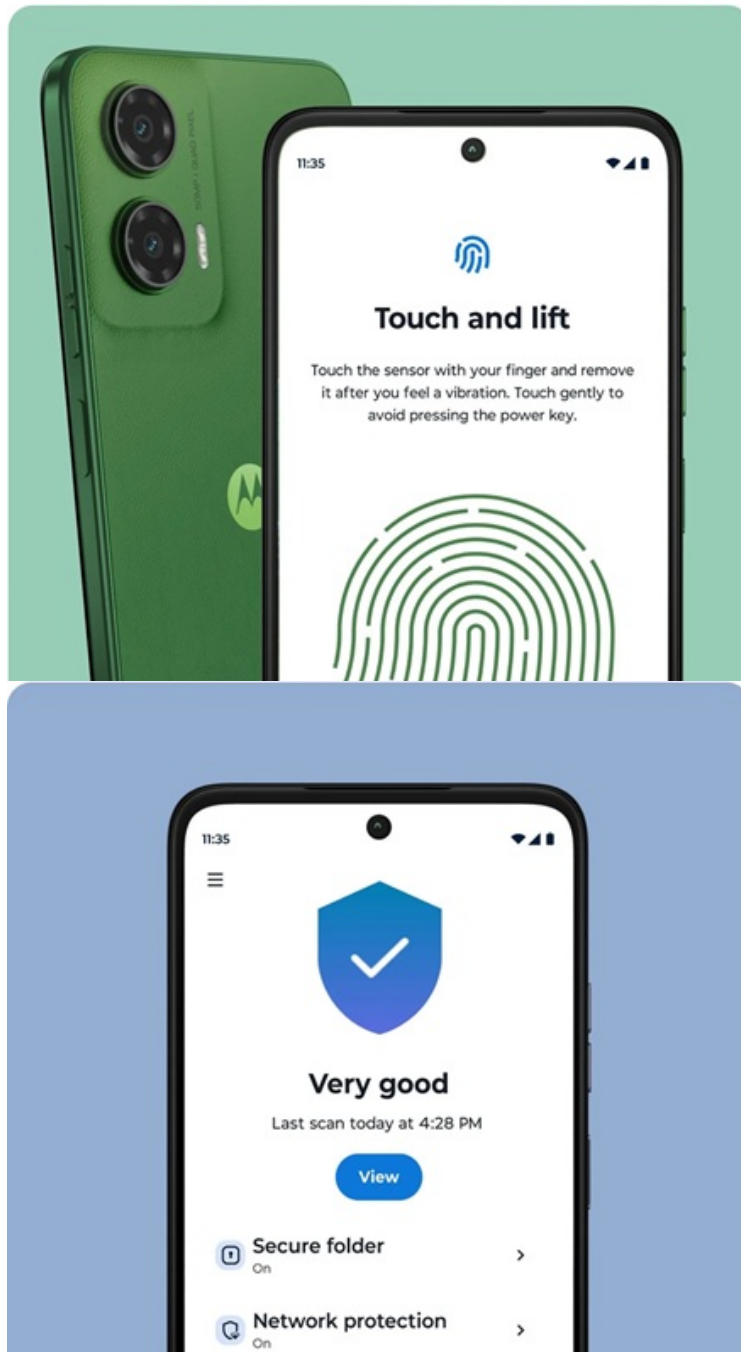

Záruka:

24 měs.

Stav:

Nové zboží

Popis

Motorola Moto G35 - ideální rovnováha výkonu a funkcí pro každý den

Smartphone **Motorola Moto G35** potěší uživatele solidním výkonem, elegantním vzhledem a bohatou nabídkou moderních funkcí. Tento model je vybaven **velkým 6,72" displejem**, který nabízí ostré **Full HD+ rozlišení** a dosahuje **obnovovací frekvence 120 Hz**. Díky tomu zajišťuje plynulé zobrazení a živé multimediální zážitky. Obraz je natolik hladký a displej prostorný, že podpoří komfortní sledování filmů, videí, práci s aplikacemi nebo hraní her.

Výbava obsahuje také **zadní duální fotoaparát s technologií Quad Pixel** a rozlišením 50 + 8 Mpx pro zachycení snímků ve vysoké kvalitě a detailech. **Přední 16Mpx kamera** zase poslouží všem fanouškům selfie momentek a videohovorů. **Baterie s kapacitou 5 000 mAh** zajistí dlouhou výdrž na jedno nabití. Konektivita zahrnuje mimo jiné podporu **sítě 5G** pro svižné stahování velkých objemů dat, plynulé streamování, on-line komunikaci nebo hraní po síti. Mezi další praktické funkce patří například snadné a bezpečné odemknutí pomocí **čtečky otisku prstů** nebo **rozpoznávání obličeje**.