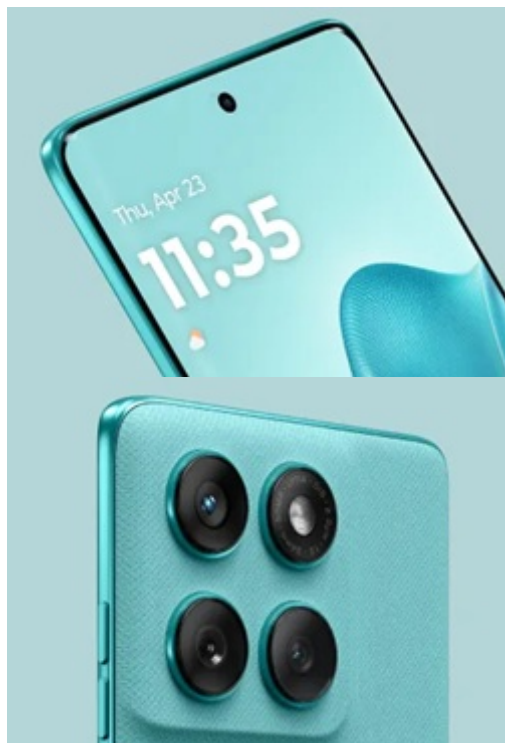

MOTOROLA EDGE 60 FUSION AMAZONITE

Cena celkem:	7 718 Kč (bez DPH: 6 379 Kč)
Běžná cena:	8 490 Kč
Ušetříte:	772 Kč
Kód zboží:	MOBMOT1164
Part No.:	PB7E0060RO
Záruka:	24 měs.
Stav:	Nové zboží

Popis**Motorola Edge 60 Fusion - moderní smart technologie do kapsy**

Smartphone **Motorola Edge 60 Fusion** kombinuje výkon s elegantním designem. Přední stranu zaujímá velký **6,67" P-OLED displej** se **Super HD rozlišením**, který vám zprostředkuje dokonale ostrý obraz se všemi detaily. Podporuje rovněž vysoký jas a **obnovovací frekvenci 120 Hz**, díky čemuž vykresluje obraz hladce a plynule. Chytrý mobilní telefon **Motorola Edge 60 Fusion** si skvěle poradí také se zobrazením barev a náročnými výpočetními procesy.

Je osazen **8jádrovým procesorem MediaTek Dimensity 7300** a obří **12GB RAM**, díky čemuž zvládne jakoukoli výzvu rychle a bez zpoždění. Zprostředkuje vám plynulou multimediální zábavu a i nekompromisní multitasking. **Baterie s kapacitou 5200 mAh** vám poskytne energii na celý den plný produktivity. Navíc díky podpoře **rychlého 68W napájení TurboPower** doplníte energii za velmi krátkou dobu.