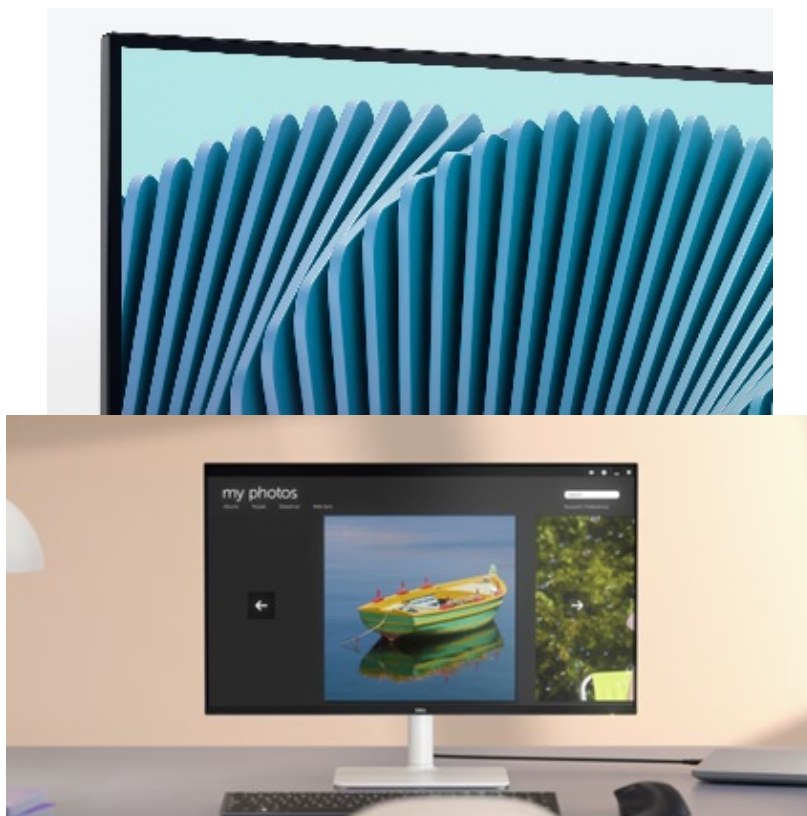

**Popis****Dell 32 Plus 4K S3225QS - 4K obraz pro kreativní práci i hraní her**

**Monitor Dell 32 Plus 4K S3225QS** představuje vaši bránu do sledování v **ultra jemném rozlišení 4K**. Nabízí obří **displej s úhlopříčkou 32 palců**, na kterém přehledně zobrazíte PC aplikace, internetové stránky a rozmanitý multimediální obsah. Je ideální pro náročnou práci, grafické úpravy a editaci projektů i multimediální zábavu.

**VA panel** produkuje široké pozorovací úhly, abyste veškerý obsah mohli sledovat pohodlně a bez zkreslení barev i při pohledu ze stran. Přesné podání barev zajišťuje **95% pokrytí spektra DCI-P3**. Díky tomu je monitor **Dell 32 Plus 4K S3225QS** vhodný pro precizní činnosti spojené s editací fotografií, videí, tvorbu vizuálů apod.

## Dell 32 Plus 4K S3225QS

LED monitor s úhlopříčkou **31,5"** disponující 4K rozlišením **3840 × 2160** obrazových bodů s poměrem stran **16 : 9**. Nabízí jas **300 cd/m<sup>2</sup>**, kontrastní poměr **3000 : 1**, 95% pokrytí DCI-P3 a dobu odezvy **4 ms**. S podporou technologie **AMD FreeSync Premium** a obnovovací frekvencí **120 Hz** nabízí intenzivní akci bez trhání, zadržávání nebo rozmazávání obrazu při pohybu. Ozvučení zajišťují **integrované stereo reproduktory** s celkovým výkonem **10 W**. Pozorovací úhly **178° horizontálně i vertikálně** zaručí skvělou viditelnost z jakéhokoliv úhlu. Potěší také **výškově nastavitelný stojan**.