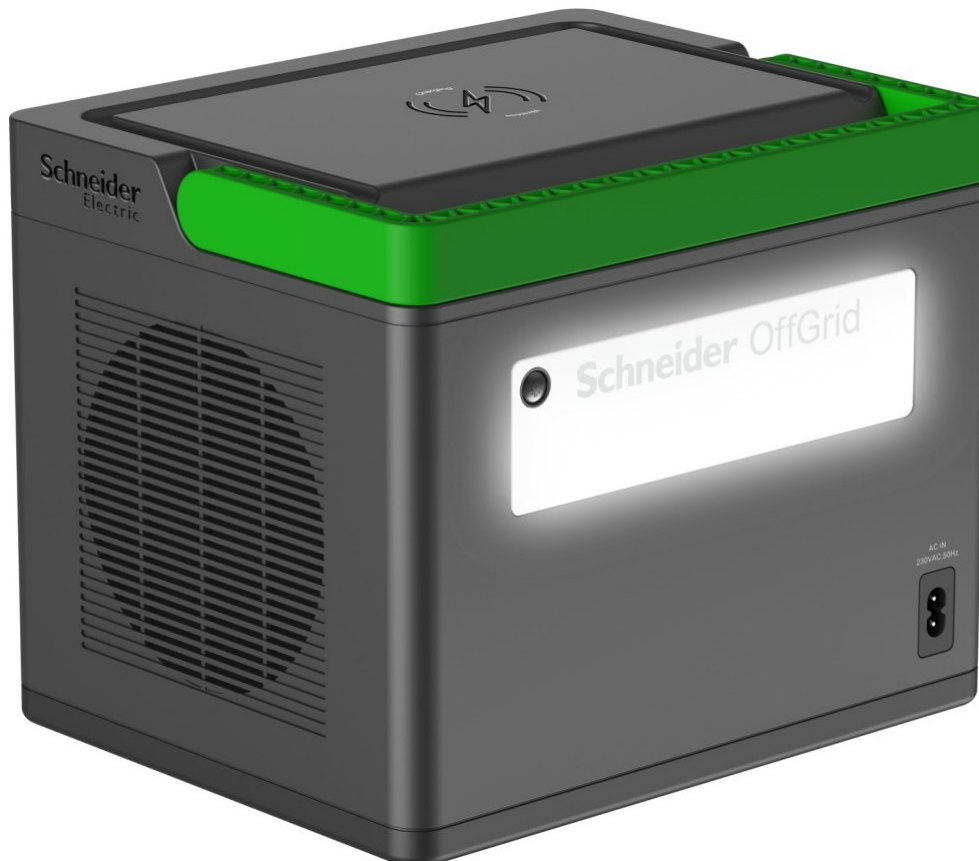

APC OFFGRID PORTABLE POWER STATION 500

Cena celkem:	14 238 Kč (bez DPH: 11 767 Kč)
Běžná cena:	15 662 Kč
Ušetříte:	1 424 Kč
Kód zboží:	UPSA1232
Part No.:	PPS500-GR
Záruka:	24 měs.
Stav:	Nové zboží

Popis**APC OffGrid Portable Power Station 500 - energie pro každou příležitost**

Nabíjecí stanice APC OffGrid Portable Power Station 500 kompaktních rozměrů, která poslouží jako záložní zdroj energie pro rozmanité potřeby. Uplatní se při kempování, venkovní párty a dalších outdoorových aktivitách, případně v nečekaných a nouzových situacích. Disponuje **kapacitou 517 Wh**, která umožní dlouhodobé a stabilní napájení bez kompromisů. **Nabíjecí stanice APC OffGrid Portable Power Station 500** nabízí řadu portů pro napájení rozmanitých zařízení. Nechybí **trojice portů USB** či **dvojice portů USB-C**, z nichž jeden je s podporou vysokorychlostního napájení **Power Delivery o výkonu 60 W**. Informace o stavu nabití a další informace vám zprostředkuje **LCD displej**.

rukojetí pro snadné přenášení, výbava obsahuje rovněž **LED svítilnu** nebo **bezdrátovou nabíječku** na horní straně.

APC OffGrid Portable Power Station 500

Přenosná nabíjecí stanice v kompaktním provedení s vysokou kapacitou **517 Wh** je ideální například pro kempování, cestování, práci v terénu nebo jako záložní zdroj energie v nouzových situacích. Disponuje **třemi DC 12 V výstupy** a **dvěma AC 230 V výstupy** poskytujícími výkon **500 W**. Pro nabíjení mobilních zařízení můžete využít **tři USB** porty či dva konektory **USB-C**, z nichž jeden podporuje **Power Delivery 60 W**. Pro informace o stavu nabití či zobrazení upozornění slouží přehledný **LCD displej**. Nabíjení stanice je možné realizovat kdekoliv pomocí přenosného solárního panelu (není součástí balení) nebo skrze přiložené napájecí adaptéry do sítě a do autozásuvky. Zajistí potěší také vysoce výkonná **LED svítilna** na zadní straně, praktická rukojeť pro pohodlné přenášení či **bezdrátová nabíječka** umístěná na horní straně.