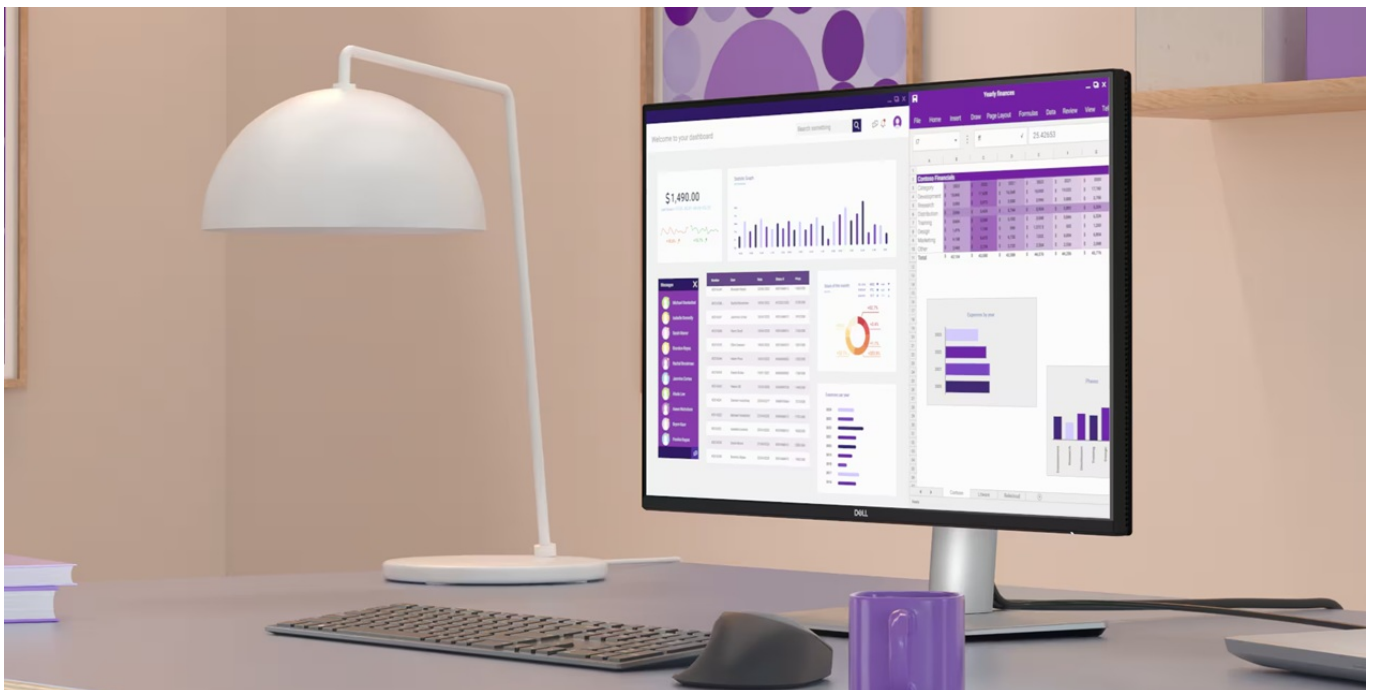

DELL PRO 32 PLUS P3225QE 31,5"

Cena celkem:	16 942 Kč (bez DPH: 14 002 Kč)
Běžná cena:	18 637 Kč
Ušetříte:	1 694 Kč
Kód zboží:	MOND6600
Part No.:	210-BQZY
Záruka:	36 měs.
Stav:	Nové zboží

Popis

4K monitor Dell Pro 32 Plus P3225QE - takhle se na práci musí

Monitor Dell Pro 27 Plus P3225QE představuje výkon a ultra jemné rozlišení v elegantním designu. **Displej s úhlopříčkou 32 palců** vám zprostředkuje optimální plochu pro práci s moderním softwarem, sledování tabulek, dokumentů i multimédií zábavu. Díky **rozlišení 4K Ultra HD** je monitor Dell Pro 32 Plus P3225QE ideální **pro kreativní činnosti, editaci nebo tvorbu digitálního obsahu**. 4K rozlišení je zárukou ostrého obrazu, který zachytí všechny detaily, a díky tomu posune pracovní projekty i multimediální zážitky na další úroveň. **Obnovovací frekvence 100 Hz** zajistí méně blikání a více plynulého pohybu bez rušivých vlivů.

S více porty se to lépe táhne

Potěší také **bohatá konektivita**, která podpoří flexibilní činnost s celou řadou periferních zařízení a připojení různých zdrojů obrazu. K dispozici jsou porty **HDMI** a **DisplayPort**, nároční uživatelé ocení také přítomnost **USB 3.0** nebo **RJ-45** pro přímý a stabilní Ethernet. Nechybí ani praktické řešení **USB-C**, které vám umožní přenášet data nebo video a kompatibilní zařízení napájet výkonem až 90 W, a to jediným kabelem.