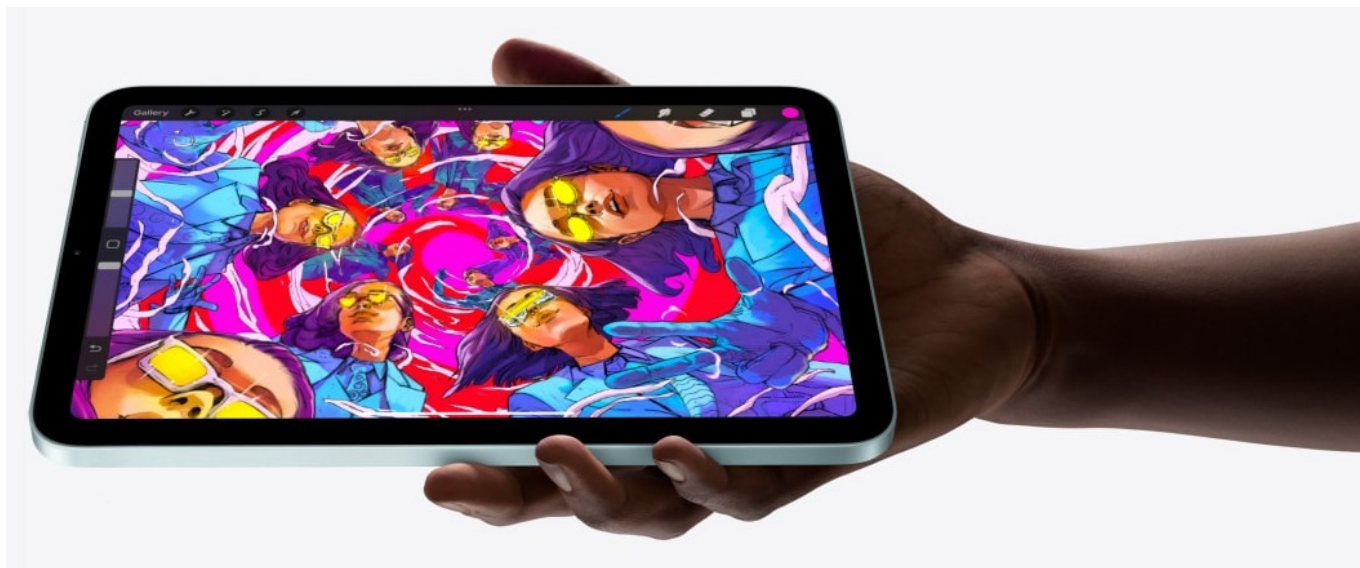

Popis

Apple iPad mini (2024) Wi-Fi + Cellular - obrovský tvůrčí talent v kompaktním designu

Apple iPad mini (2024) Wi-Fi + Cellular představuje skvělou volbu pro všechny uživatele, kteří hledají výkon pro kreativní práci i multimediální zábavu v kompaktním provedení. Tento iPad mini disponuje **8,3palcovým Liquid Retina displejem** s technologií **True Tone**, který vykresluje texty a obraz ostře, v bohatých a živých barvách. **Konstrukce ze 100% recyklovaného hliníku** zajistí elegantní vzhled a odolnost potřebnou pro každodenní přenášení a častou manipulaci. Tablet **Apple iPad mini (2024) Wi-Fi + Cellular** je vybaven 6jádrovým **procesorem Apple A17 Pro**, který je přímo stvořen pro náročné úlohy, moderní aplikace a **technologii Apple Intelligence**.

Kreativita pod palcem

Apple iPad mini (2024) Wi-Fi + Cellular podporuje Apple Pencil Pro, který usnadní kreslení, psaní a další tvůrčí činnosti. Díky haptické odezvě je každý tah perem proveden s dokonalou přesností. Superrychlá konektivita Pro bezdrátové připojení slouží rozhraní **Wi-Fi** a **Bluetooth**. Tento Cellular model rovněž podporuje **eSIM** pro mobilní konektivitu. V rámci toho lze využívat síť **5G, LTE**, dále nechybí ani **GPS, GNSS**. Extra rychlá mobilní síť 5G zajišťuje svižné stahování velkých objemů dat, plynulé streamování nebo on-line komunikaci na cestách.

Apple iPad mini (2024) Wi-Fi + Cellular

iPad mini přináší veškerý výkon a funkce velkého iPadu v úžasně lehkém a kompaktním provedení. S pláštěm ze 100% recyklovaného hliníku a nádherným **8,3" Liquid Retina displejem** s True Tone a širokým barevným rozsahem P3 získáte perfektní zařízení do batohu i kabelky. Text je vždy dokonale ostrý a barvy krásně živé.