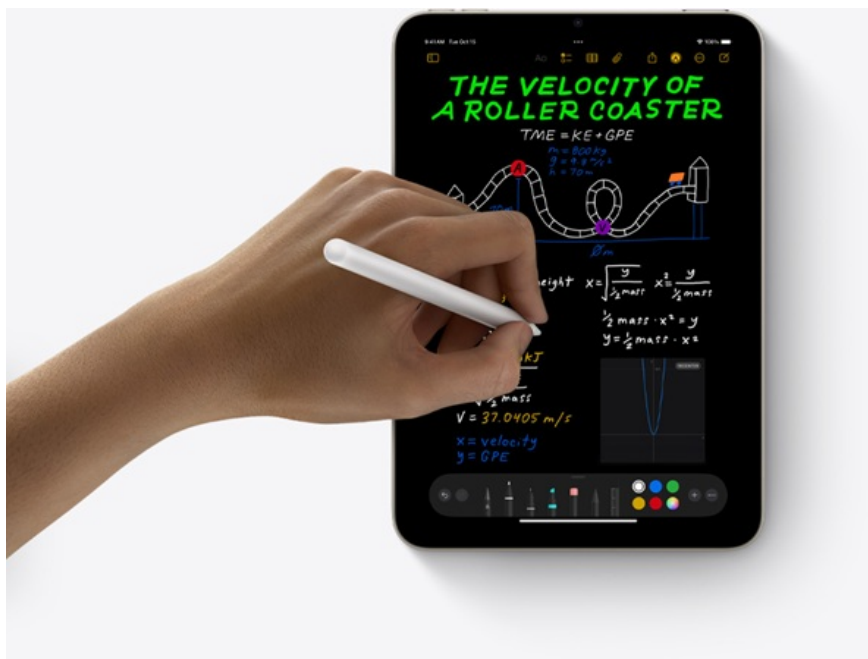

Popis

Apple iPad mini (2024) Wi-Fi + Cellular - obrovský tvůrčí talent v kompaktním designu

Apple iPad mini (2024) Wi-Fi + Cellular představuje skvělou volbu pro všechny uživatele, kteří hledají výkon pro kreativní práci i multimediální zábavu v kompaktním provedení. Tento iPad mini disponuje **8,3palcovým Liquid Retina displejem** s technologií **True Tone**, který vykresluje texty a obraz ostře, v bohatých a živých barvách. **Konstrukce ze 100% recyklovaného hliníku** zajistí elegantní vzhled a odolnost potřebnou pro každodenní přenášení a častou manipulaci. Tablet **Apple iPad mini (2024) Wi-Fi + Cellular** je vybaven 6jádrovým **procesorem Apple A17 Pro**, který je přímo stvořen pro náročné úlohy, moderní aplikace a **technologii Apple Intelligence**.

Apple Intelligence

Apple iPad mini nabízí systém osobní inteligence s názvem **Apple Intelligence**. **AI nástroj** vám pomůže tvořit, psát, vyjádřit své myšlenky a nápady a být produktivnější během celého dne. Tato umělá inteligence přitom vychází z vašeho osobního kontextu. Současně vše probíhá jen a v pouze v samotném zařízení, čímž chrání vaše data, aby se k nim nikdo jiný nedostal. **Apple Intelligence** podporuje nástroje pro novodobé způsoby **psaní, generování obrázků, textů, originální vizuální ztvárnění, kreslení** nebo psaní poznámek a spoustu dalšího.

Srdcem tabletu je výkonný **čip A17 Pro**, který poskytuje ohromný výkon v přenosném provedení. Jeho 16jádrový Neural Engine je až 2x rychlejší než předchozí generace a **5jádrové GPU** zvládá i graficky náročné hry.