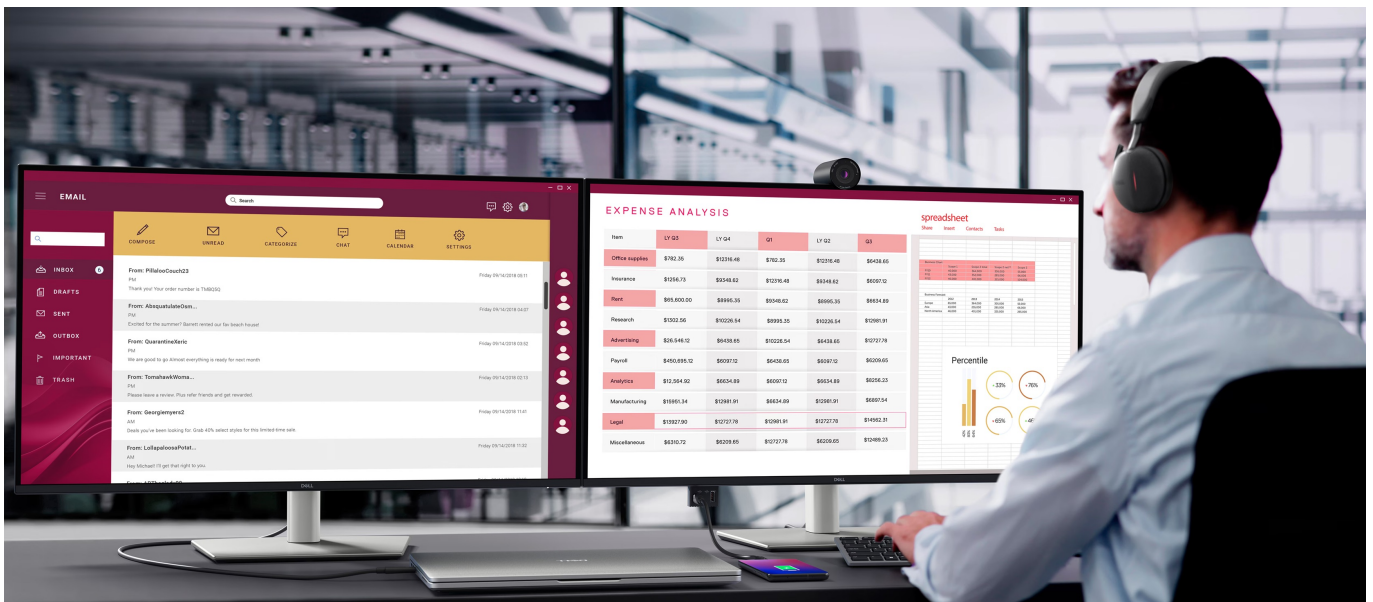

Monitor Dell Pro 32 Plus P3225DE představuje výkon a ultra jemné rozlišení v elegantním designu. **Displej s úhlopříčkou 32 palců** vám zprostředkuje optimální plochu pro práci s moderním softwarem, sledování tabulek, dokumentů i multimédií zábavu. Díky **rozlišení QHD** je monitor Dell Pro 32 Plus P3225QD ideální **pro kreativní činnosti, editaci nebo tvorbu digitálního obsahu**. Quad HD rozlišení produkuje ostrý obraz, který zachytí potřebné detaily, a díky tomu posune vaše pracovní projekty i multimediální zážitky zase o kus dál. **Obnovovací frekvence 100 Hz** zajistí méně blikání a více plynulého pohybu bez rušivých vlivů.

Výškově nastavitelný stojan s funkcí Pivot se postará o patřičný komfort a ergonomii během dlouhých hodin práce. Kromě námahy těla snižuje také námahu očí. **Technologie ComfortView Plus** potlačuje intenzitu modrého světla a efektivně chrání váš zrak při dlouhodobém sledování displeje.

Dell Pro 32 Plus P3225DE

LED monitor s úhlopříčkou **32"** disponující Quad HD rozlišením **2560 x 1440** obrazových bodů s poměrem stran **16 : 9**. Nabízí jas **350 cd/m²**, kontrastní poměr **1500 : 1**, 99% pokrytí sRGB, dobu odezvy **5 ms** a obnovovací frekvenci **100 Hz**. Pozorovací úhly **178° horizontálně i vertikálně** zaručí skvělou viditelnost z jakéhokoliv úhlu. K dispozici jsou také **tři porty USB 3.0**, ethernetový port **RJ-45** a dva porty **USB-C**, z nichž jeden kromě vysokorychlostního přenosu videa a dat umožňuje napájení připojených zařízení až do 90 W. Díky technologii **Daisy Chain** lze jednoduše propojit více monitorů a připojit je k počítači jediným kabelem. Potěší také výškově nastavitelný stojan a funkce **Pivot**, která umožňuje otočení