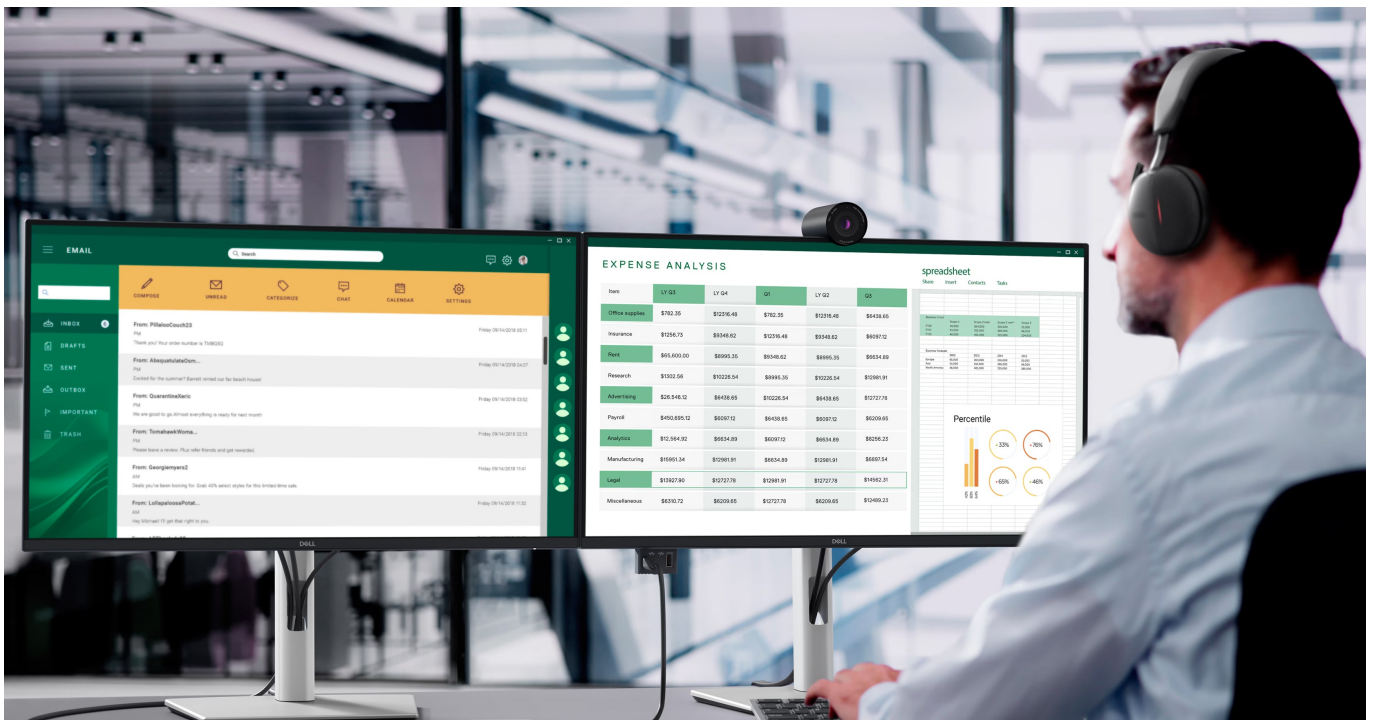

DELL PRO 27 PLUS P2725DE 27"

Cena celkem:	9 665 Kč (bez DPH: 7 987 Kč)
Běžná cena:	10 631 Kč
Ušetříte:	966 Kč
Kód zboží:	MOND6570
Part No.:	210-BQSZ
Záruka:	36 měs.
Stav:	Nové zboží

Popis

Dell Pro 27 Plus P2725DE - komfortní pohled na tabulky i multimédia

Monitor Dell Pro 27 Plus P2725DE je připraven na jakýkoli úkol. Přináší 24palcový displej, na kterém zobrazíte pracovní povinnosti i multimédia pro každodenní zábavu. Obrazovka nabízí obraz v **QHD rozlišení**, díky čemuž vykresluje obsah ostře a s velkou mírou detailů. **Technologie IPS** zajišťuje široké pozorovací úhly, díky kterým můžete obsah sledovat pohodlně i při pohledu ze stran. Díky **99% pokrytí sRGB** je zajištěno přesné a konzistentní podání barev.

Technologie Daisy Chain vám umožní jednoduše propojit více monitorů jediným kabelem a získat enormní plochu pro náročnou práci. **Vylepšený režim ComfortView Plus** snižuje vyzařování modrého světla a přispívá ke komfortnímu sledování obsahu na displeji po celý den. Díky **obnovovací frekvenci 100 Hz** je obraz hladký a bez rušivých vlivů vykresluje i plynulé pohyby. **Výškově nastavitelný stojan s funkcí Pivot** umožní flexibilní přizpůsobení pozice podle vašich požadavků.

Dell Pro 27 Plus P2725DE

LED monitor s úhlopříčkou **27"** disponující Quad HD rozlišením **2560 × 1440** obrazových bodů s poměrem stran **16 : 9**. Nabízí jas **350 cd/m²**, kontrastní poměr **1500 : 1**, 99% pokrytí sRGB, dobu odezvy **5 ms** a obnovovací frekvenci **100 Hz**. Pozorovací úhly **178° horizontálně i vertikálně** zaručí skvělou viditelnost z jakéhokoliv úhlu. K dispozici jsou také **tři porty USB 3.0**, ethernetový port **RJ-45** a dva porty **USB-C**, z nichž jeden kromě vysokorychlostního přenosu videa a dat umožňuje napájení připojených zařízení až do 90 W. Díky technologii **Daisy Chain** lze jednoduše propojit více monitorů a připojit je k počítači jediným kabelem. Potěší také výškově nastavitelný stojan a funkce **Pivot**, která umožňuje otočení obrazovky o 90°.