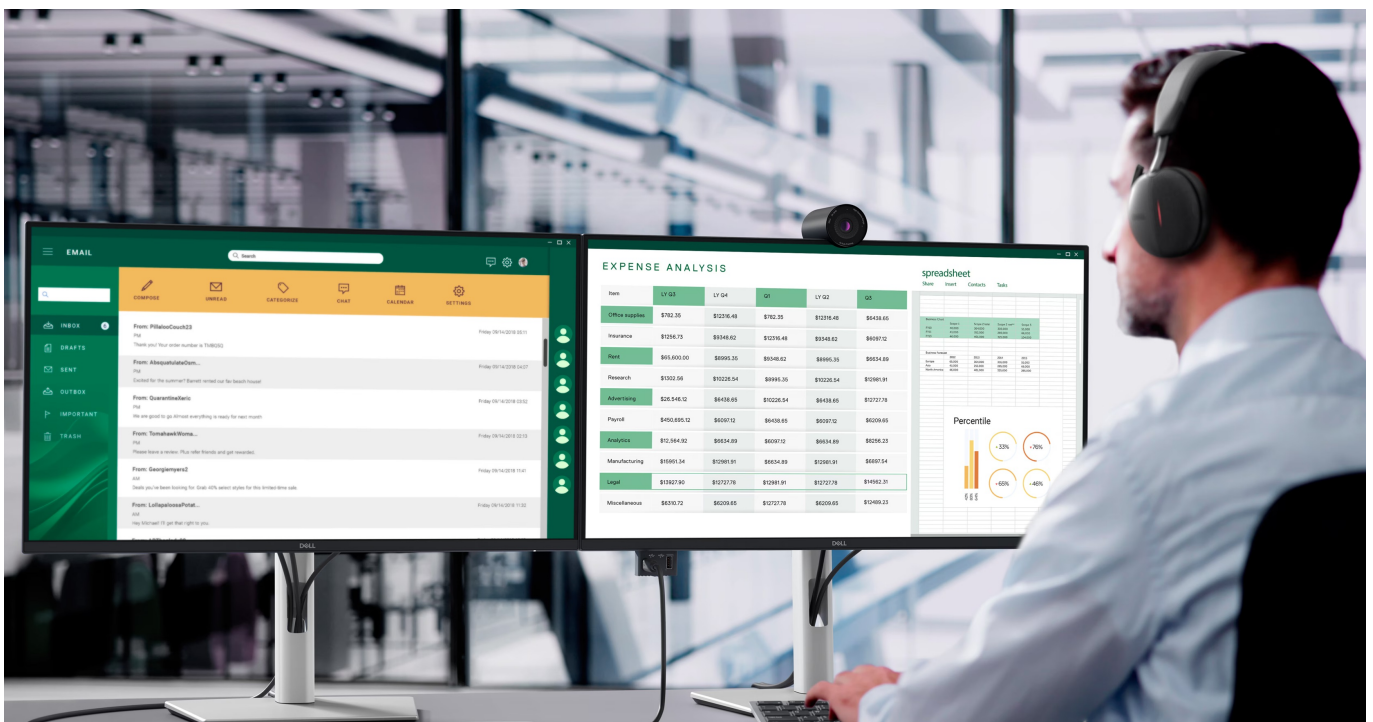

Monitor Dell Pro 24 Plus P2425DE je připraven na jakýkoli úkol. Přináší 24palcový displej, na kterém zobrazíte pracovní povinnosti i multimédia pro každodenní zábavu. Obrazovka nabízí obraz v **QHD rozlišení**, díky čemuž vykresluje obsah ostře a s velkou mírou detailů. **Technologie IPS** zajišťuje široké pozorovací úhly, díky kterým můžete obsah sledovat pohodlně i při pohledu ze stran. Díky **99% pokrytí sRGB** je zajištěno přesné a konzistentní podání barev.

Technologie Daisy Chain vám umožní jednoduše propojit více monitorů jediným kabelem a získat enormní plochu pro náročnou práci. **Vylepšený režim ComfortView Plus** snižuje vyzařování modrého světla a přispívá ke komfortnímu sledování obsahu na displeji po celý den. Díky **obnovovací frekvenci 100 Hz** je obraz hladký a bez rušivých vlivů vykresluje i plynulé pohyby. **Výškově nastavitelný stojan s funkcí Pivot** umožní flexibilní přizpůsobení pozice podle vašich požadavků.

Dell Pro 24 Plus P2425DE

LED monitor s úhlopříčkou **23,8"** disponující Quad HD rozlišením **2560 × 1440** obrazových bodů s poměrem stran **16 : 9**. Nabízí jas **350 cd/m²**, kontrastní poměr **1500 : 1**, 99% pokrytí sRGB, dobu odezvy **5 ms** a obnovovací frekvenci **100 Hz**. Pozorovací úhly **178° horizontálně i vertikálně** zaručí skvělou viditelnost z jakéhokoliv úhlu. K dispozici jsou také **tři porty USB 3.0**, ethernetový port **RJ-45** a dva porty **USB-C**, z nichž jeden kromě vysokorychlostního přenosu videa a dat umožňuje napájení připojených zařízení až do 90 W. Díky technologii **Daisy Chain** lze jednoduše propojit více monitorů a připojit je k počítači jediným kabelem. Potěší také výškově nastavitelný stojan a funkce **Pivot**, která umožňuje otočení obrazovky o 90°.