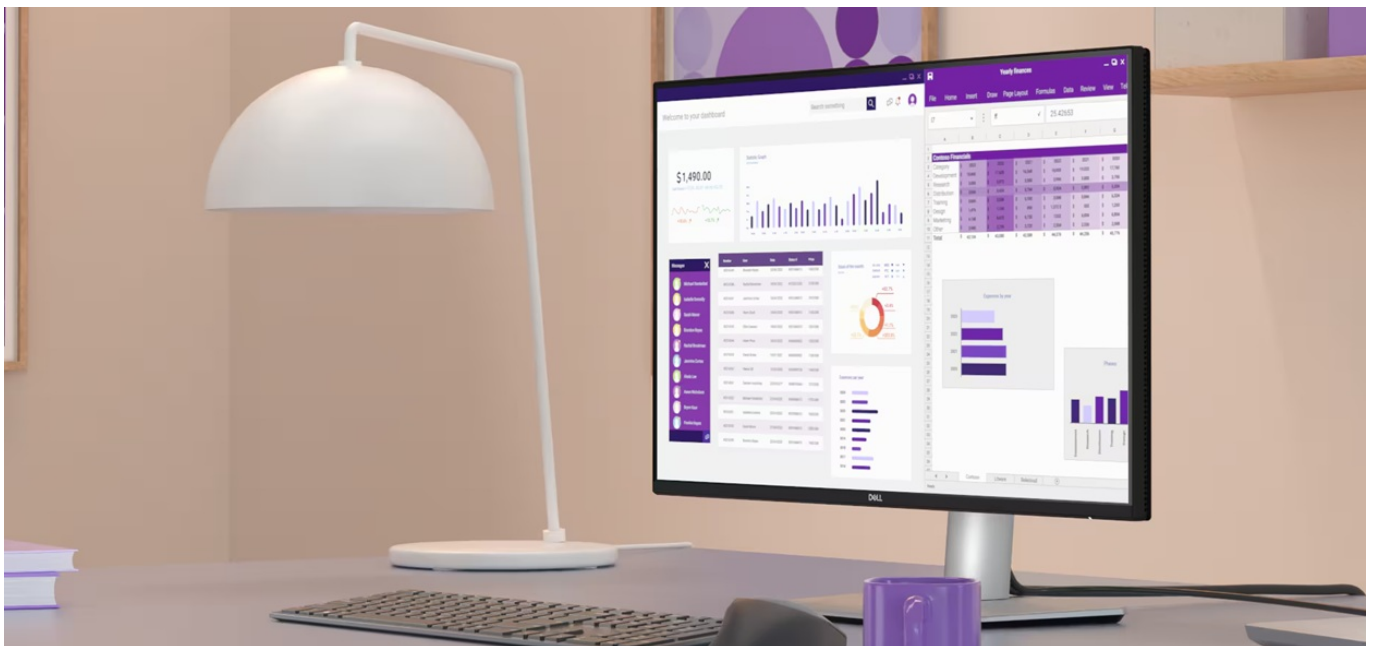

**Popis****Dell Pro 24 Plus P2425D - komfortní pohled na tabulky i multimédia**

**Monitor Dell Pro 24 Plus P2425D** je připraven na jakýkoli úkol. Přináší 24palcový displej, na kterém zobrazíte pracovní povinnosti i multimédia pro každodenní zábavu. Obrazovka nabízí obraz v **QHD rozlišení**, díky čemuž vykresluje obsah ostře a s velkou mírou detailů. **Technologie IPS** zajišťuje široké pozorovací úhly, díky kterým můžete obsah sledovat pohodlně i při pohledu ze stran. Díky **99% pokrytí sRGB** je zajištěno přesné a konzistentní podání barev.

**Vylepšený režim ComfortView Plus** snižuje vyzařování modrého světla a přispívá ke komfortnímu sledování obsahu na displeji po celý den. Díky **obnovovací frekvenci 100 Hz** je obraz hladký a bez rušivých vlivů vykresluje i plynulé pohyby. **Výškově nastavitelný stojan s funkcí Pivot** umožní flexibilní přizpůsobení pozice podle vašich požadavků.

## Dell Pro 24 Plus P2425D

LED monitor s úhlopříčkou **23,8"** disponující Quad HD rozlišením **2560 × 1440** obrazových bodů s poměrem stran **16 : 9**. Nabízí jas **350 cd/m<sup>2</sup>**, kontrastní poměr **1500 : 1**, 99% pokrytí sRGB, dobu odezvy **5 ms** a obnovovací frekvenci **100 Hz**. Pozorovací úhly **178° horizontálně i vertikálně** zaručí skvělou viditelnost z jakéhokoliv úhlu. K dispozici jsou také **tři porty USB 3.0** a port **USB-C**, který umožňuje napájení připojených zařízení až do 15 W. Potěší také výškově nastavitelný stojan a funkce **Pivot**, která umožňuje otočení obrazovky o 90°.

## ZÁKLADNÍ SPECIFIKACE

**Typ panelu:** IPS

**Úhlopříčka:** 23,8"

**Poměr stran:** 16 : 9

**Rozlišení:** 2560 × 1440 px

**Kontrastní poměr:** 1500 : 1

**Doba odezvy:** 5 ms

**Rozhraní:** 1× HDMI, 1× DisplayPort, 3× USB 3.2 Gen1 (USB 3.0), 1× USB-C 3.2 Gen1, 1× USB-B