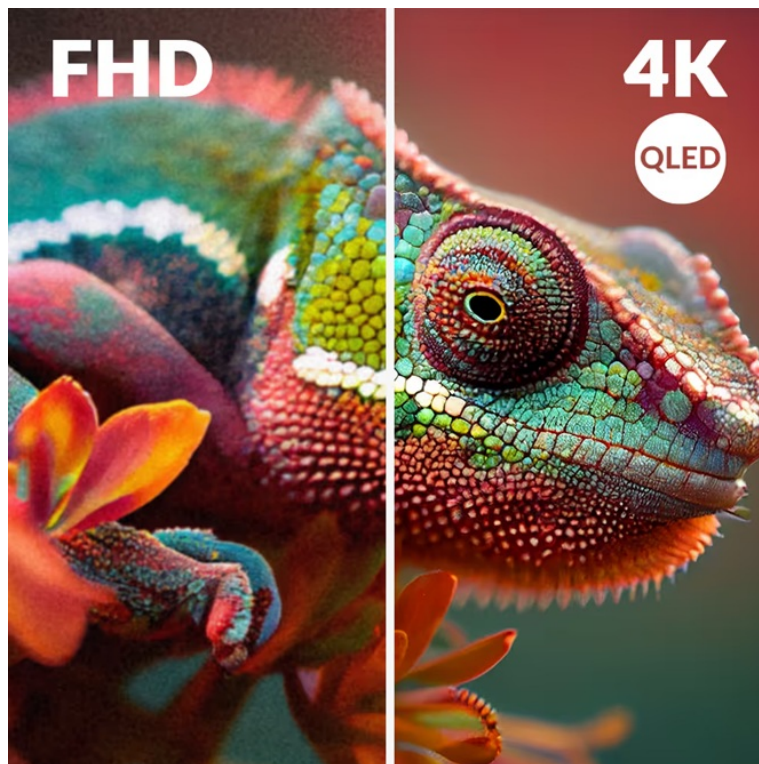

Ušetříte:

1 198 Kč

Kód zboží:

TELSRG1066

Part No.:

SRT50UG8773C

Záruka:

24 měs.

Stav:

Nové zboží

Popis

Chytrá TV Strong SRT50UG8773C - strhující 4K obraz a chytré funkce

Smart TV Strong SRT50UG8773C promění váš domov v moderní centrum multimediální zábavy. Nabízí velkou **obrazovku s úhlopříčkou 50 palců**, na které uvidíte každý detail. Ultra jemné 4K rozlišení podporuje mimořádně ostrý obraz, který si vychutnáte do nejmenších drobností. **Inovativní QLED technologie** se pyšní bohatými a zářivými barvami, které dají vyniknout každé filmové scéně. O audio se starají zabudované **reproduktory s technologií Dolby Atmos**, které vás obklopí zvukem a umožní vám zachytit každé slovo v dialogu i tichý šepot.

Strong SRT50UG8773C

Smart QLED televizor nabízí úhlopříčku **50"** a **4K Ultra HD** rozlišení 3840 × 2160 obrazových bodů. Pro příjem televizního vysílání je připraven **DVB-T2/S2/C** tuner s podporou dekódování **H.265/ HEVC**. Připojení k internetu lze realizovat jak drátově pomocí **RJ-45** portu, tak bezdrátově skrze technologii **Wi-Fi**. Pro přehrávání multimédií je možné využít **dva USB porty** a o zvuk se starají integrované reproduktory s celkovým výkonem **20 W**. Mezi další přednosti patří podpora **HDR10** a **Google Assistant**. Jako operační systém byl zvolen **Android 14**.

Barva: černá-stříbrná