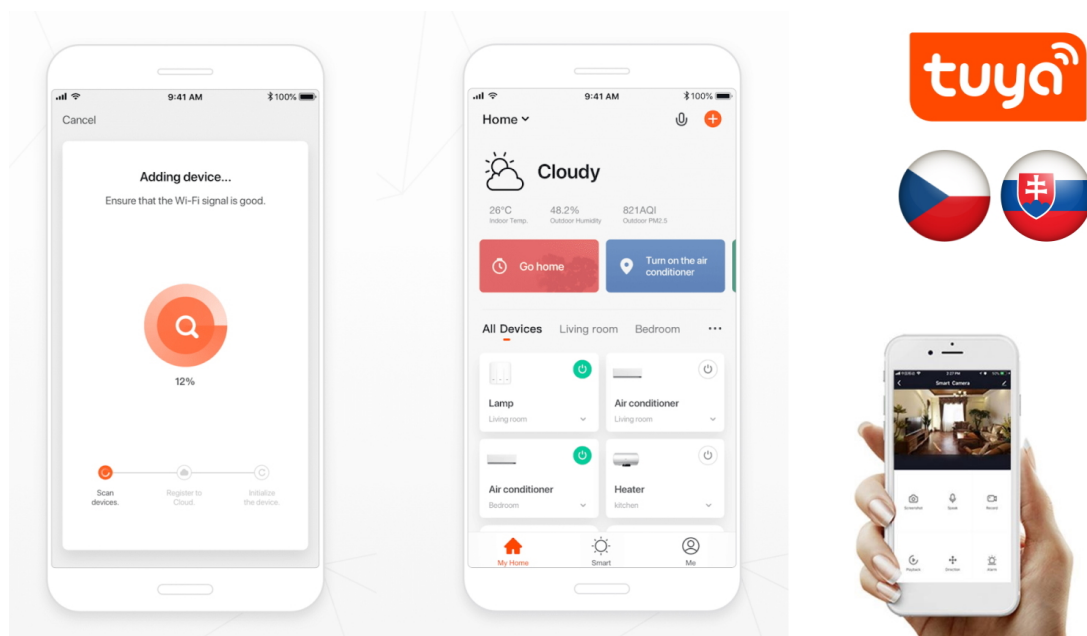

**IMMAX NEO SMART CHYTRÁ ZÁSUVKA BEZ KOLÍKU (TYP F) 07801L**

Cena celkem:	<b>955 Kč</b>
	<b>(bez DPH: 789 Kč)</b>
Běžná cena:	<b>1 051 Kč</b>
Ušetříte:	<b>96 Kč</b>
Kód zboží:	DAZIMM1052
Part No.:	07801L
Záruka:	24 měs.
Stav:	Nové zboží

**Popis****IMMAX NEO SMART chytrá zásuvka bez kolíku (typ F) 07801L**

Chytrá Wi-Fi zásuvka je navržena k **ovládání elektrických spotřebičů** odkudkoliv přes internet. Můžete tak automatizovat zapínání spotřebičů či sledovat **spotřebu energie**. K dispozici je navíc také **USB** port a port **USB-C** pro snadné nabíjení mobilních zařízení. Zásuvku lze ovládat skrze bezplatnou aplikaci **IMMAX NEO PRO**, která je kompatibilní s iOS i Android, s hlasovými asistenty Amazon Alexa, Apple Siri, Google Assistant a dále se systémy TUYA a LIDL.

**POZOR**

Pro připojení do aplikace je zapotřebí mít chytrou Zigbee bránu Tuya (např. 07117-4).

**ZÁKLADNÍ SPECIFIKACE****Počet zástrček: 1****Výstup:** max. 20 W

USB-A: DC 5V/3A; 9V/2A; 12V/1,5A

USB-C: DC 5V/3A; 9V/2,22A; 12V/1,67A