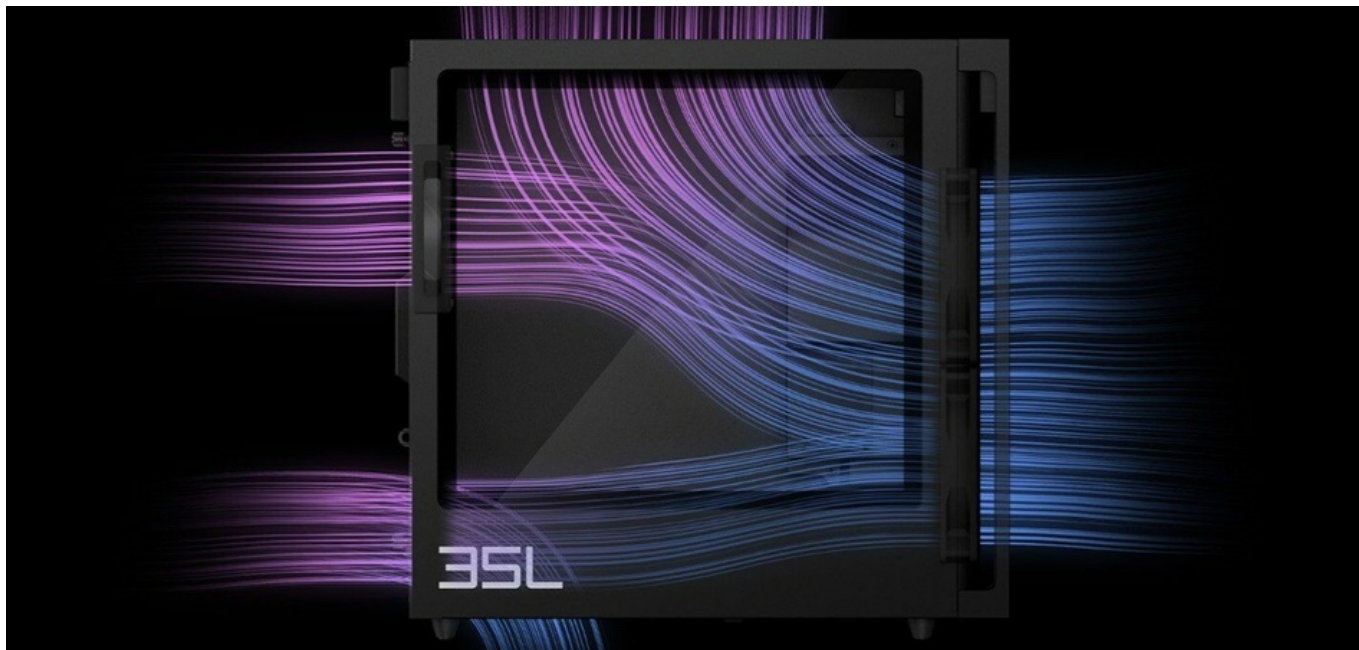

Stolní počítač HP OMEN GT16 se do každé herní výzvy vrhne jako tajfun. Je navržen tak, aby si poradil i s těmi nejnáročnějšími tituly a zprostředkoval vám je ve vysokém nastavení, kvalitě detailů a se stabilně vysokou snímkovou frekvencí. Při tom se samozřejmě udrží v chladu, takže můžete řídit, jak se vám zlíbí. Základem výkonu herního počítače **HP OMEN GT16-0004nc** je **procesor Intel Core Ultra 7 265F**, který spolupracuje s vysokorychlostní **operační pamětí DDR5 s kapacitou 32 GB RAM** a samostatnou grafickou kartou **NVIDIA GeForce RTX 5070 Ti**. Díky precizní souhře těchto komponent vás čeká plynulý gaming bez jakýchkoliv kompromisů.

Dostupný výkon dělá z **HP OMEN GT16** skvělou volbu nejenom pro náročný gaming, ale také provoz náročných aplikací, **multitasking**, stříh a editaci videa, 3D modelování a další kreativní činnosti. **Grafická karta NVIDIA GeForce RTX 5070 Ti** přináší vylepšenou technologii **Ray Tracing** a novou generaci RT jader, čímž podporuje realistickou grafiku včetně osvětlení, stínů a dalších vizuálních efektů ve hrách.

DLSS technologie zvyšuje rychlost snímkování a kvalitu obrazu, což umožňuje plynulé hraní. V neposlední řadě je potřeba zmínit také **podporu VR Ready** pro práci nebo zábavu ve virtuální realitě. Mezi další přednosti patří přítomnost **SSD úložiště**, které podporuje extra rychlý přístup k datům, a tím také výrazně svižnější načítání uložené pozice nebo start nového levelu. **OMEN GT16** přichází v exkluzivním **designu s průhlednou bočnicí** a umožňuje panoramatický pohled dovnitř systému. Dále podporuje **barevné RGB podsvícení**, které vytvoří zářivou show během hraní nebo streamování obsahu.