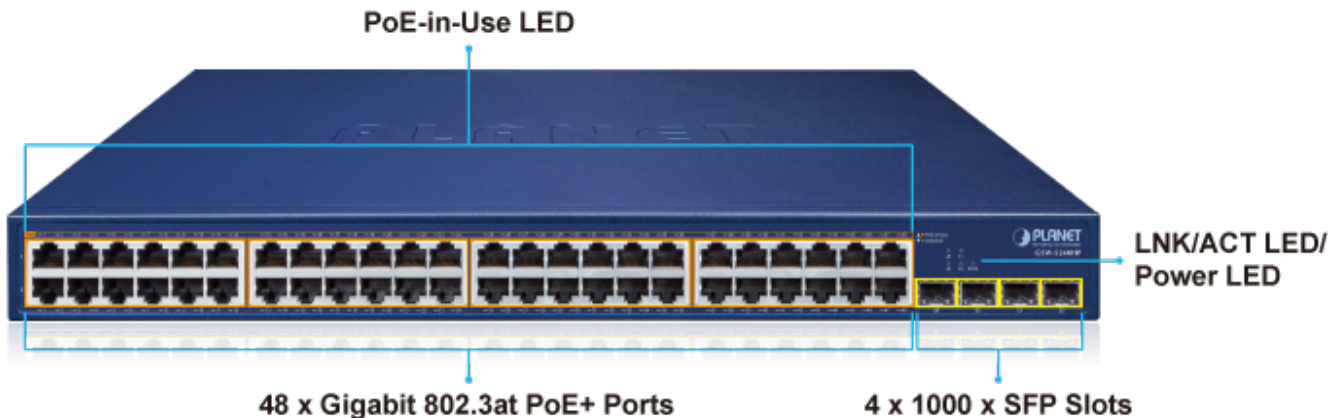

**Popis****PLANET GSW-5240HP**

Gigabitový PoE+ přepínač, **48x 10/100/1000Base-T RJ-45** s injektory **802.3af/at** a napájecím výkonem až **370 W**, **4x SFP** sloty 1000 Base-X.

LED indikace využití PoE portů, mechanismy pro úsporu příkonu podle IEEE 802.3az.

Gigabitový přepínač s PoE+ (Power over Ethernet) porty pro centralizované napájení zařízení po ethernetu jako jsou IP kamery, Wi-Fi prvky nebo VOIP telefony a s možností napojení do infrastruktury pomocí čtyř optických SFP portů. Zařízení je svým provedením vhodné jak pro instalaci do domácích nebo kancelářských prostorů, tak pro aplikace v lokálních rozvaděčích.

Výstupní výkon PoE portů je regulován v závislosti na příkonu napájených zařízení mechanismy EEE (Energy-Efficient Ethernet) podle IEEE 802.3az.

**ZÁKLADNÍ SPECIFIKACE****Fyzické vlastnosti:**

**Porty:** 48x RJ-45 10/100/1000BASE-T, 4x SFP 1000BASE-X

**Paměť:** 16k MAC adres

**Propustnost:** sběrnice 104 Gbps, provozně 77,3 Mpps (64B)

**Podpora přenosu:** JumboFrame 12 KB

**Provedení:** rack 1U

**Napájení:** interní zdroj AC 100–240 V (50/60 Hz), celkový příkon do 420 W