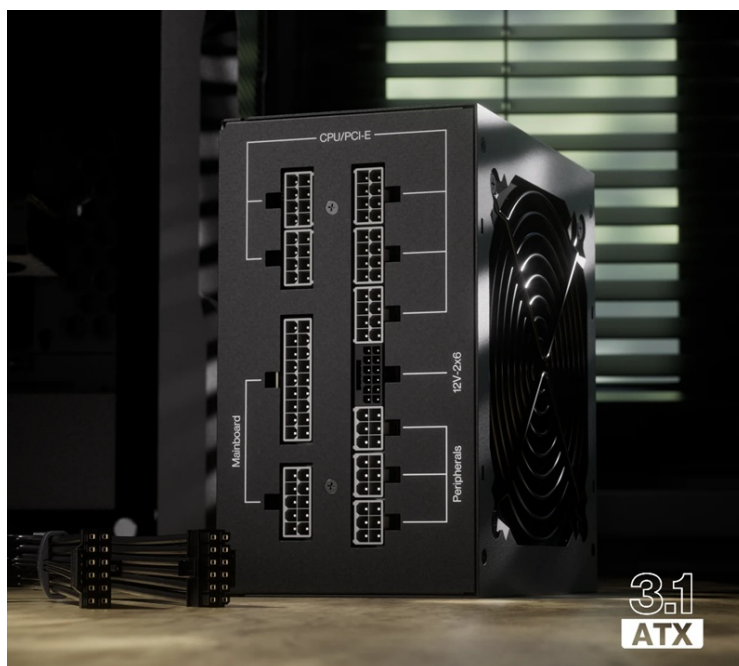

## ENDORFY SUPREMO FM6 GOLD 1000W

Cena celkem:	<b>4 571 Kč</b> <b>(bez DPH: 3 778 Kč)</b>
Běžná cena:	<b>5 028 Kč</b>
Ušetříte:	<b>457 Kč</b>
Kód zboží:	ZDREND1040
Part No.:	EY7A011
Záruka:	10 roky / roků
Stav:	Nové zboží

### Endorfy Supremo FM6 - výkon a spolehlivost díky certifikaci 80 PLUS Gold

**Napájecí zdroj Endorfy Supremo FM6** s vysokou účinností, který je navržen pro moderní PC sestavy zaměřené na náročný provoz. **Certifikace 80 PLUS Gold** je zárukou vysoké energetické účinnosti a stability. Kvalitní konstrukce, včetně prémiových kondenzátorů, zajistí **dlouhou životnost**.

Zdroj **Endorfy Supremo FM6** je doplněn **120mm ventilátorem Fluctus**, který se vyznačuje **tichým chodem** a podpoří nízké teploty i při plném zatížení. Modulární kabely vám umožní udržet přehlednost v prostoru PC skříně. Samozřejmostí je **ochrana proti přetížení nebo přepětí**.

## **Endorfy Supremo FM6 Gold 1000 W**

Napájecí zdroj o výkonu **1000 W** je osazen tichým, **120 mm** velkým ventilátorem. **Modulární kabeláž** ušetří cenné místo ve skříni. Účinnost zdroje je **80PLUS Gold**.