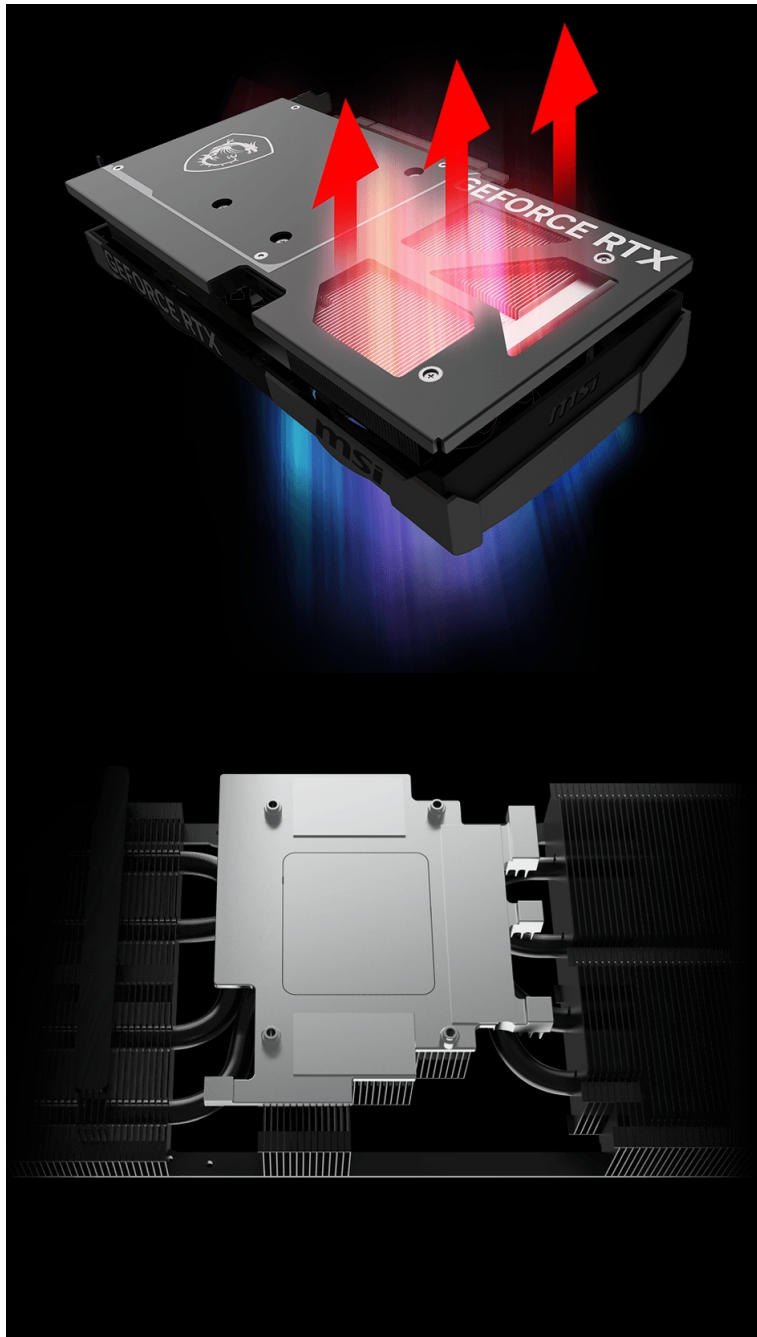

Popis

MSI GeForce RTX 5070 VENTUS 2X OC - realistická grafika do her i tvůrčí činnosti

Výkonná grafická karta **MSI GeForce RTX 5070 VENTUS 2X OC** navržená pro hráče a tvůrce obsahu, kteří vyžadují špičkový hardware do své PC sestavy. Kartu pohání **architektura NVIDIA Blackwell**, která obsahuje nepřeberné množství technologií. **Vylepšená Tensor jádra 5. generace** spolu s **DLSS 4** podporují maximální výkon **umělé inteligence**.

NVIDIA DLSS 4 využívá technologii neurálního renderování pro navýšení FPS a zlepšení kvality obrazu. Tvůrci a grafici zase ocení **podporu kreativních aplikací** a paměť typu **GDDR7 s kapacitou 12 GB**. **RTX platforma** nyní podporuje neurální vykreslování, což vede k ještě hodnotnějším a realističtějším zážitkům, zobrazení detailů a dalších efektů. Tepelný design se vyznačuje přítomností dvojice ventilátorů, které zajišťují efektivní a současně tišší chlazení.

Ventilátory TORX FAN 5.0 zlepšují proudění vzduchu a vydrží gamingovou zátěž po velmi dlouhou dobu. Vnitřek grafické karty **MSI GeForce RTX 5070 VENTUS 2X OC** obsahuje přídatnou kovovou konstrukci pro výrazné zpevnění a zvýšení celkové odolnosti.